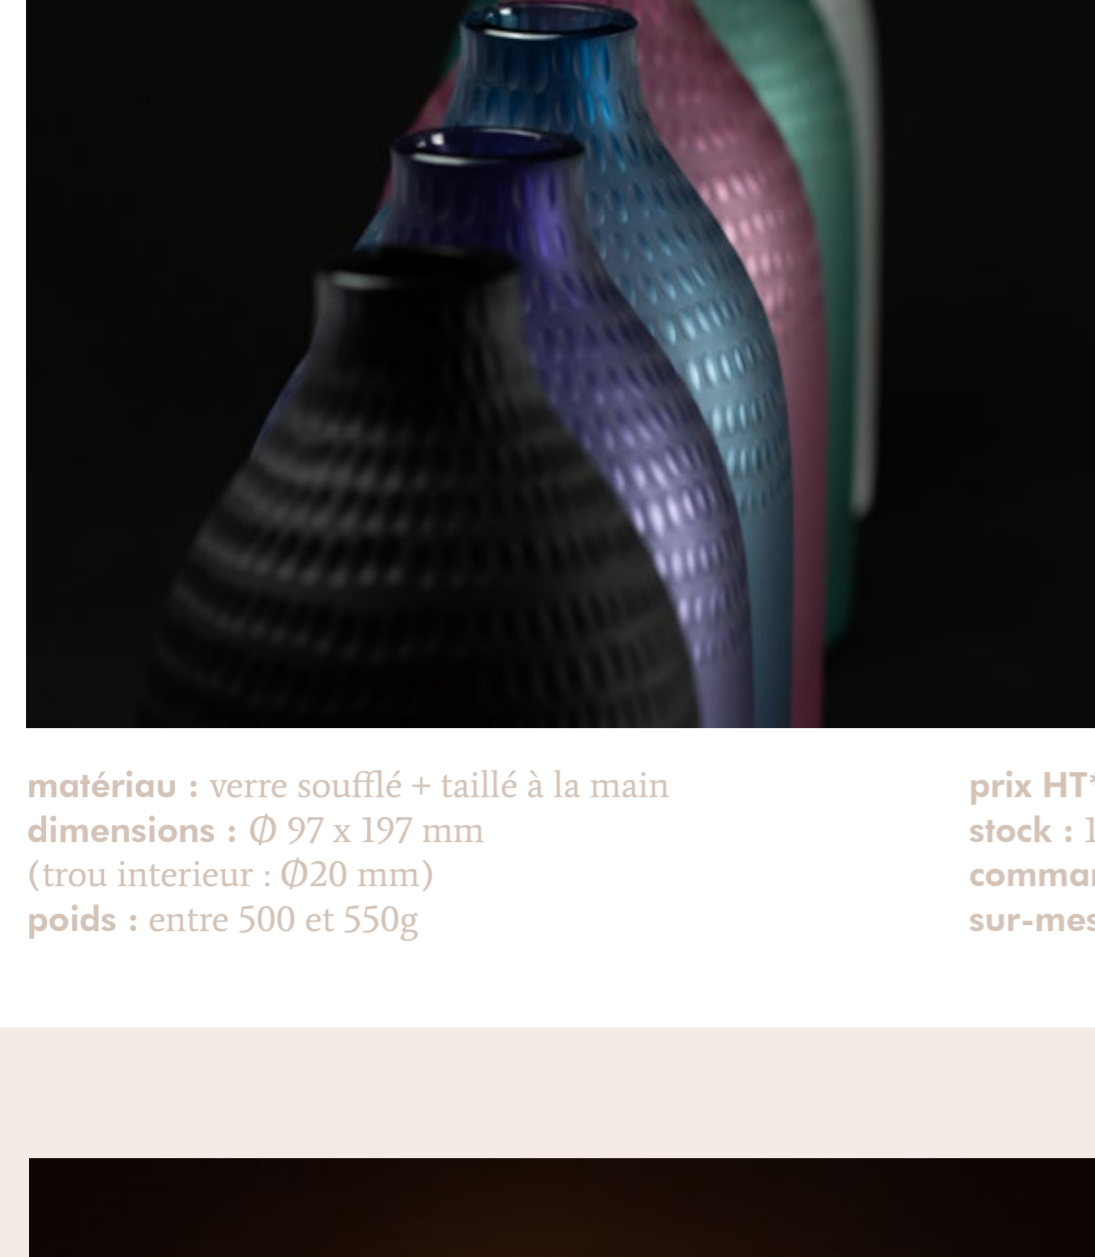

matériau : verre soufflé + taillé à la main
dimensions : Ø 97 x 197 mm (trous intérieur : Ø 20 mm)
pois : entre 500 et 550g