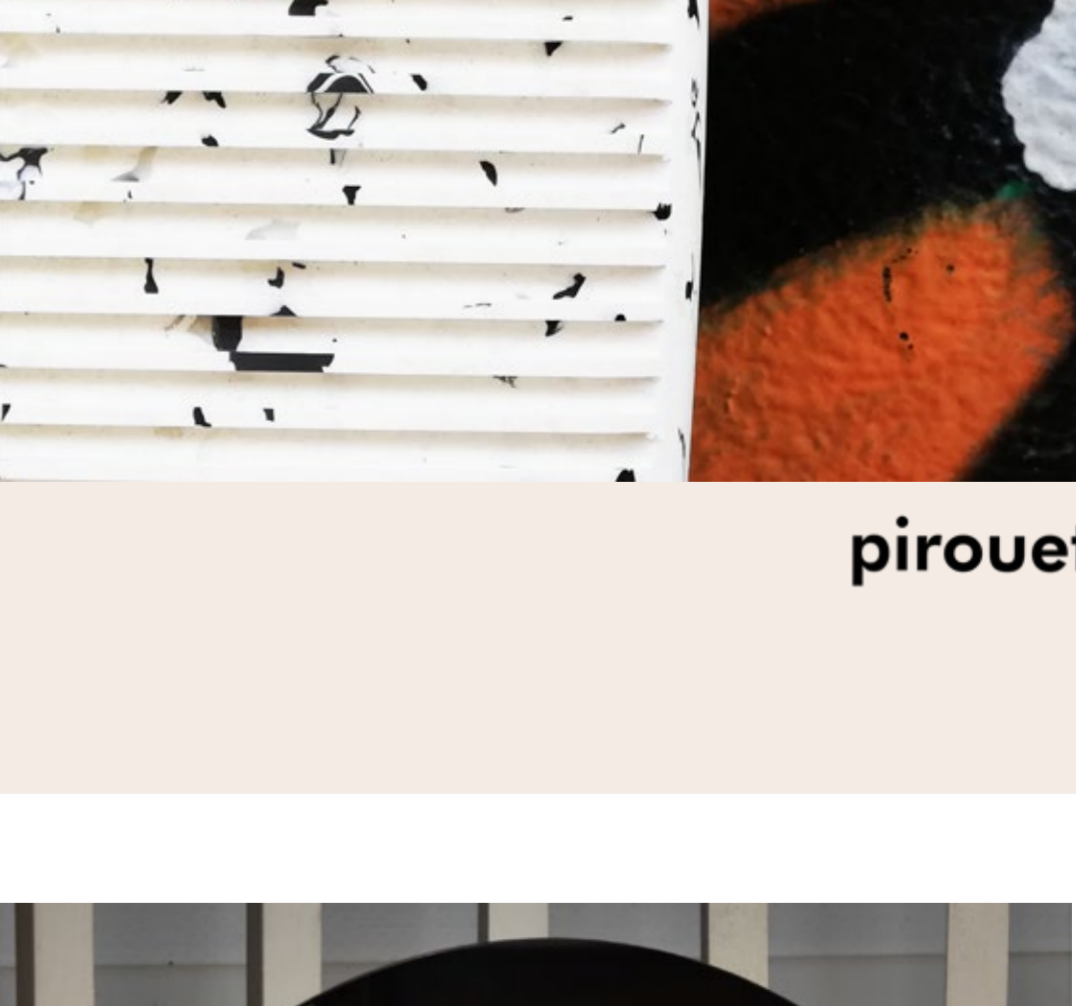

pirouette.

GOBIE