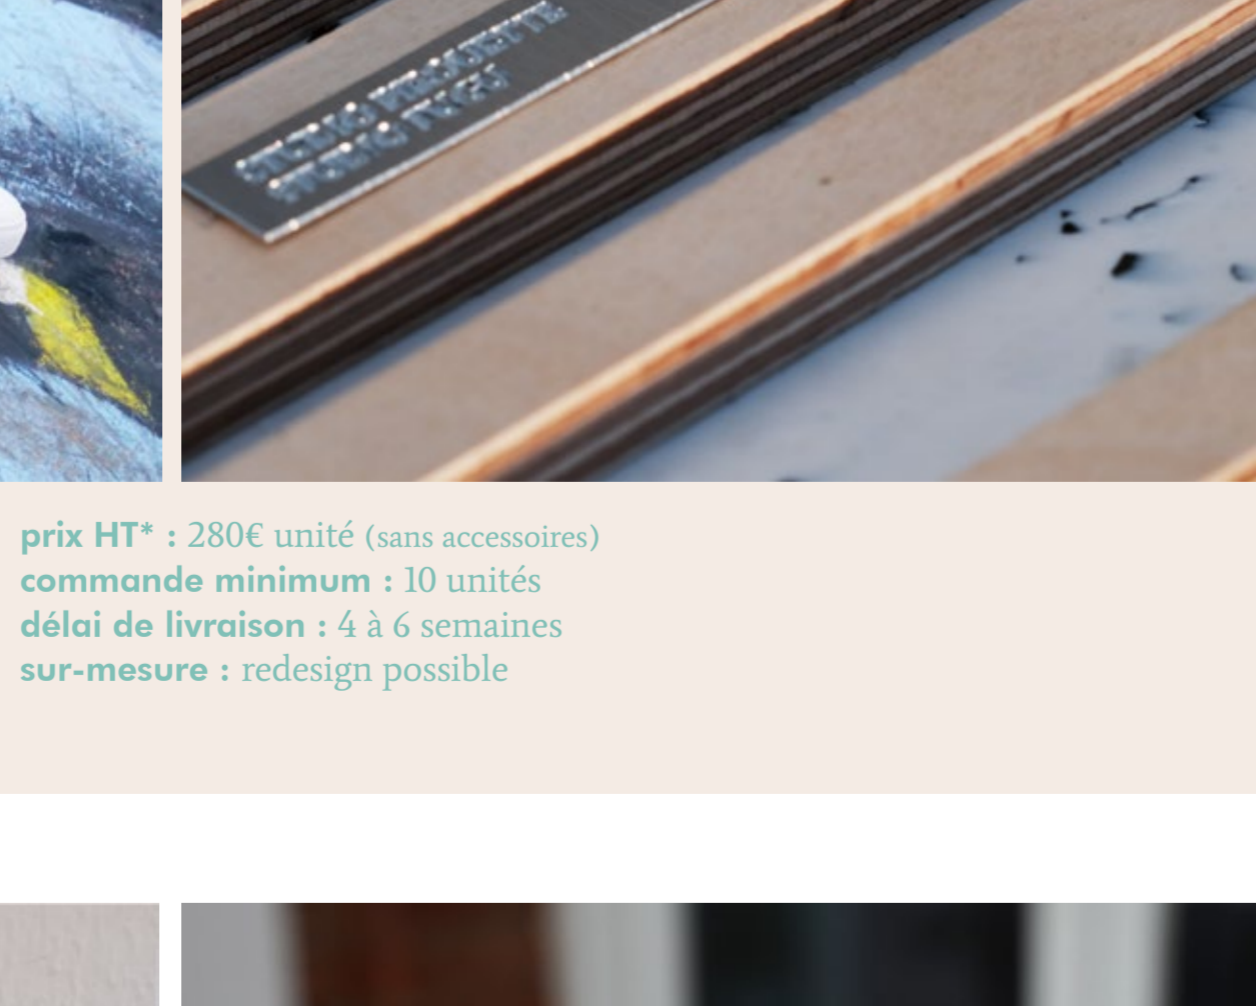

pirouette.

GOBIE