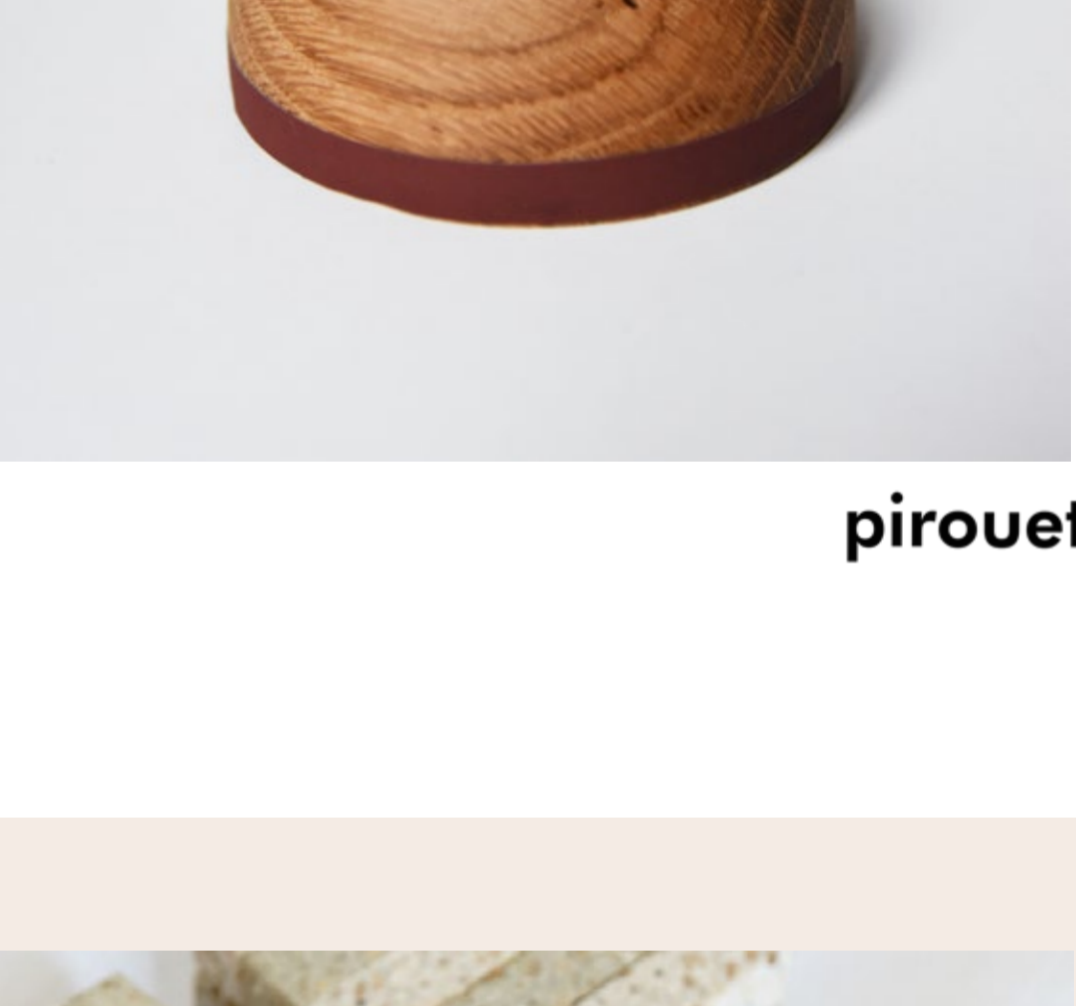

pirouette.

GUEULE DE BOIS