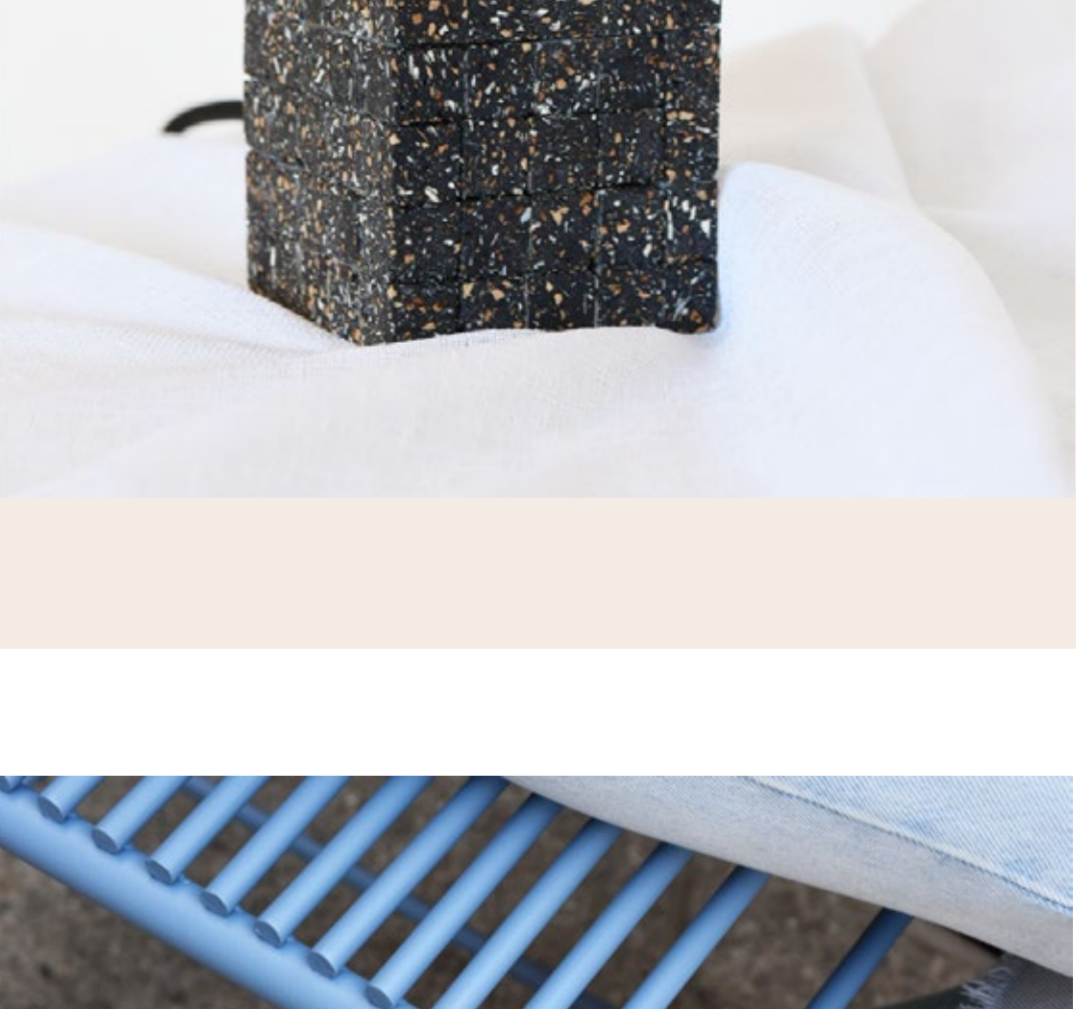

GUEULE DE BOIS