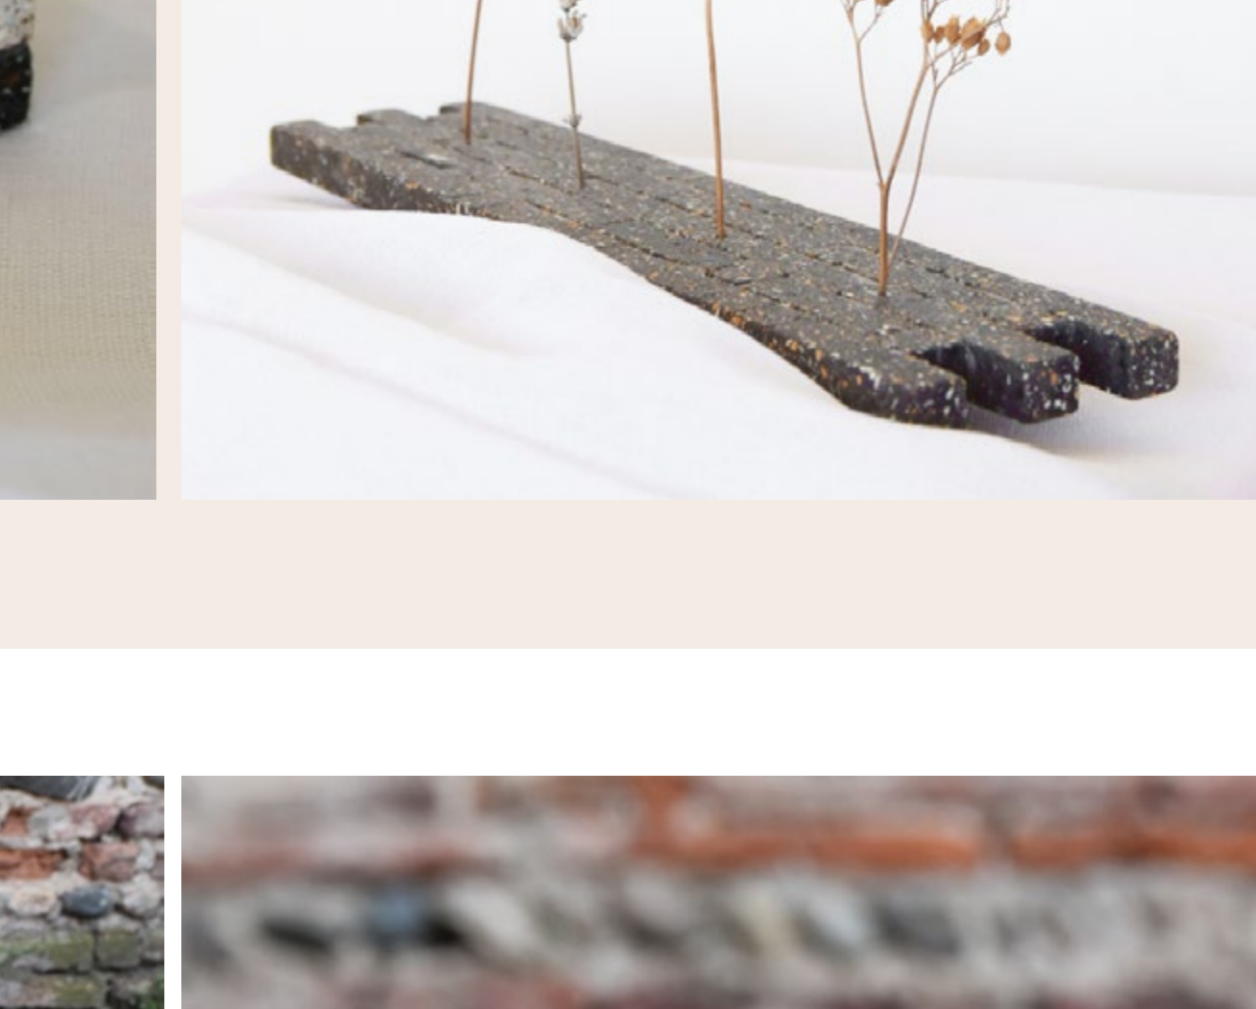

CATALOGUE 2024

ENTRE-DEUX

OREILLES

TUBULÉES

CROQUIGNOLETTES

PAPOUILLES

HOURRA

GALIPETTE

MÉLOPÉE

GUEULE DE BOIS

BIDULES

GUEULE DE BOIS

SOLILIQUE

GOBIE

ESCOMPETTE

UNE ENVIE ?
UN BESOIN ?
UNE IDÉE ?
CONTACTEZ-NOUS !
à Paris

www.studiopirouette.com
info@studiopirouette.com
06 47 03 72 88

*prix HTs : Pirouette est non assujéti à la TVA.