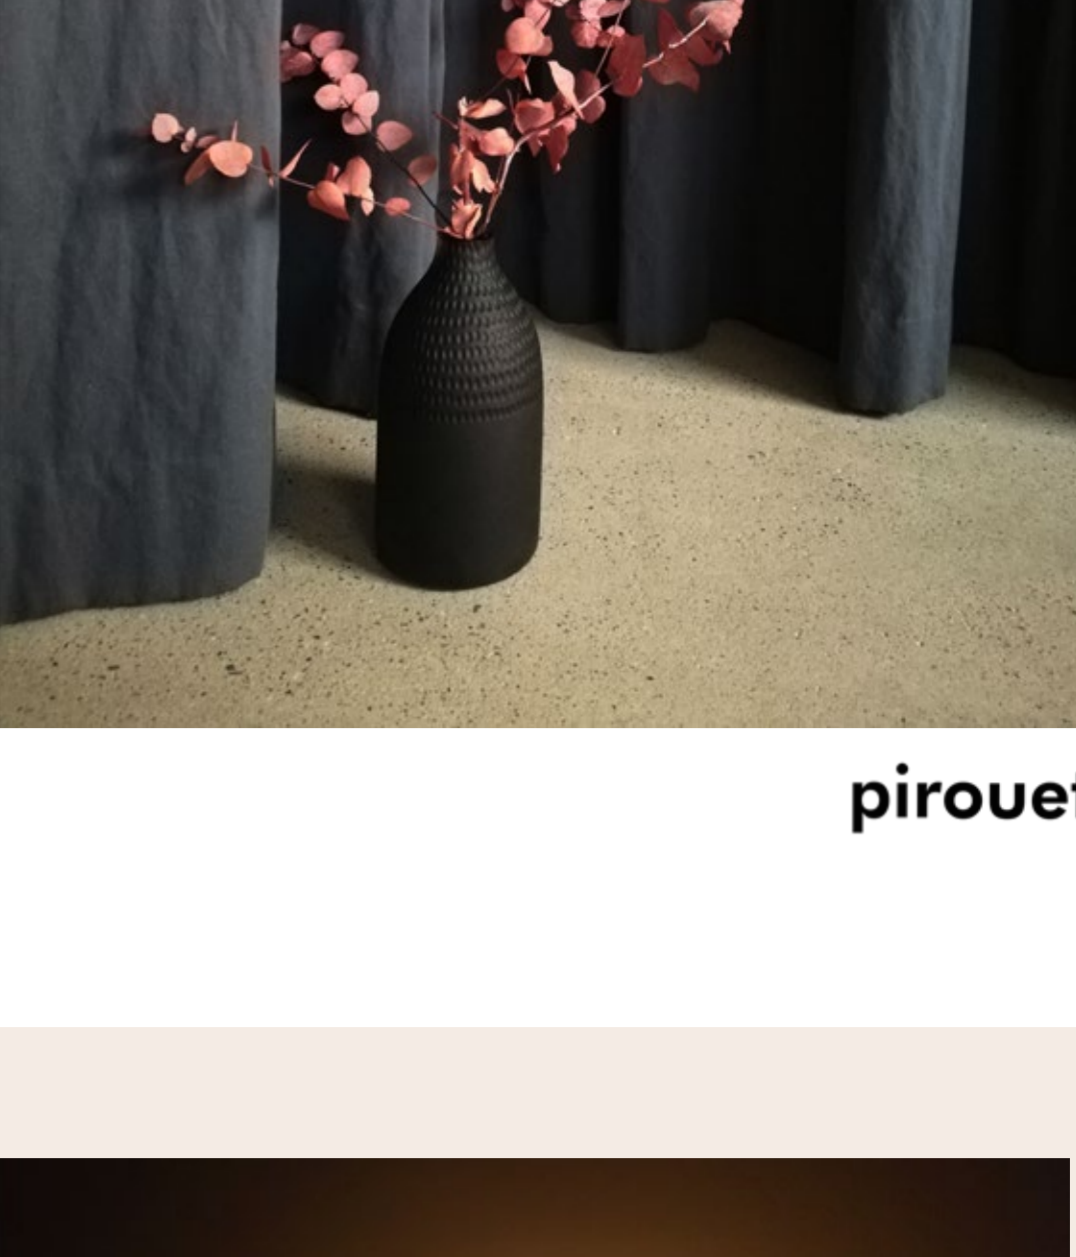

pirouette.

ENTRE-DEUX