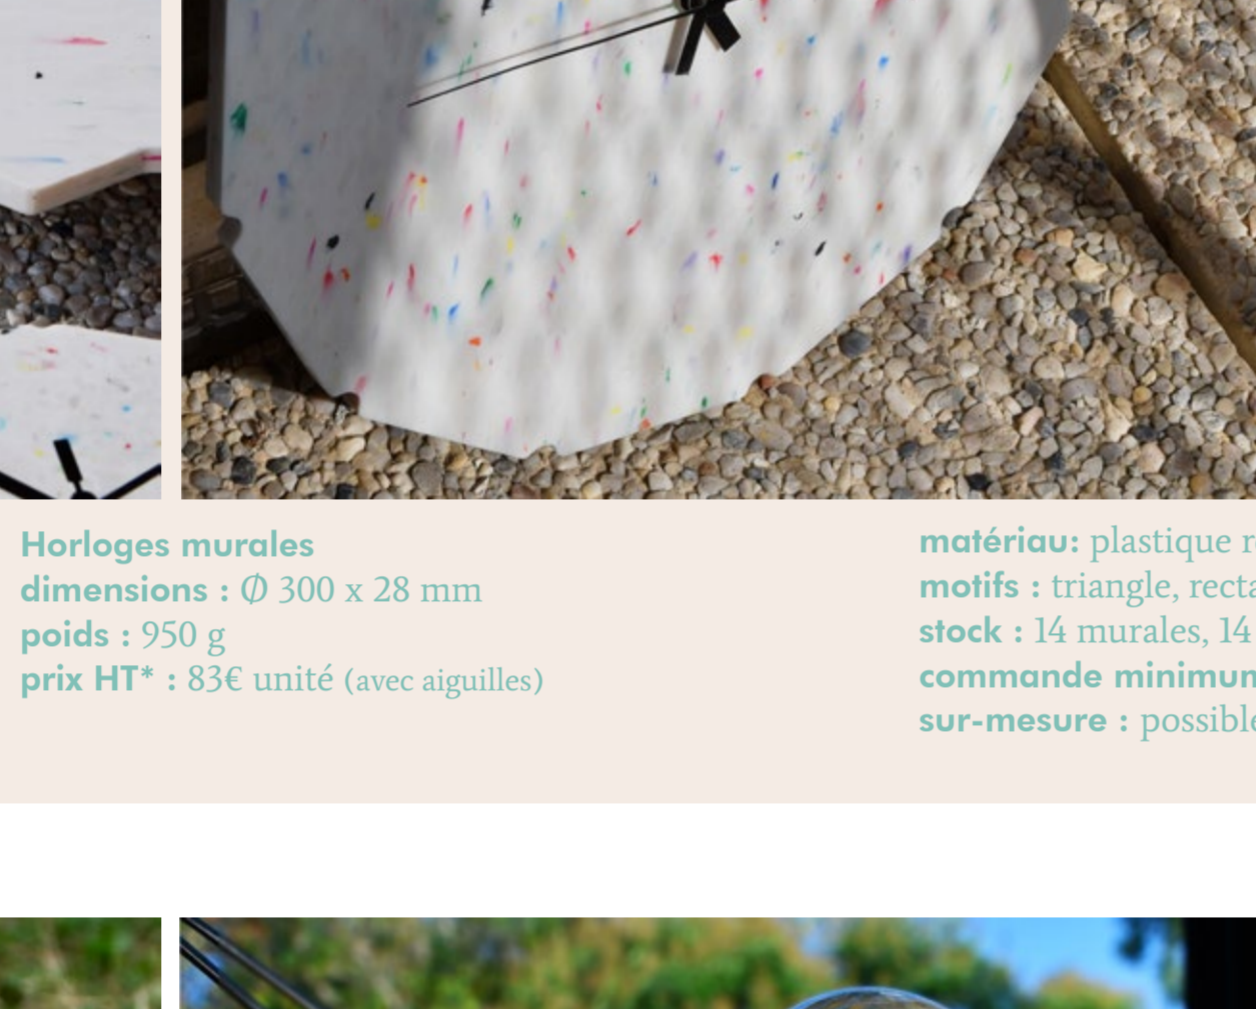

Horloges murales
dimensions : Ø 300 x 28 mm
pois : 950 g
prix HT* : 83€ unité (avec aiguilles)