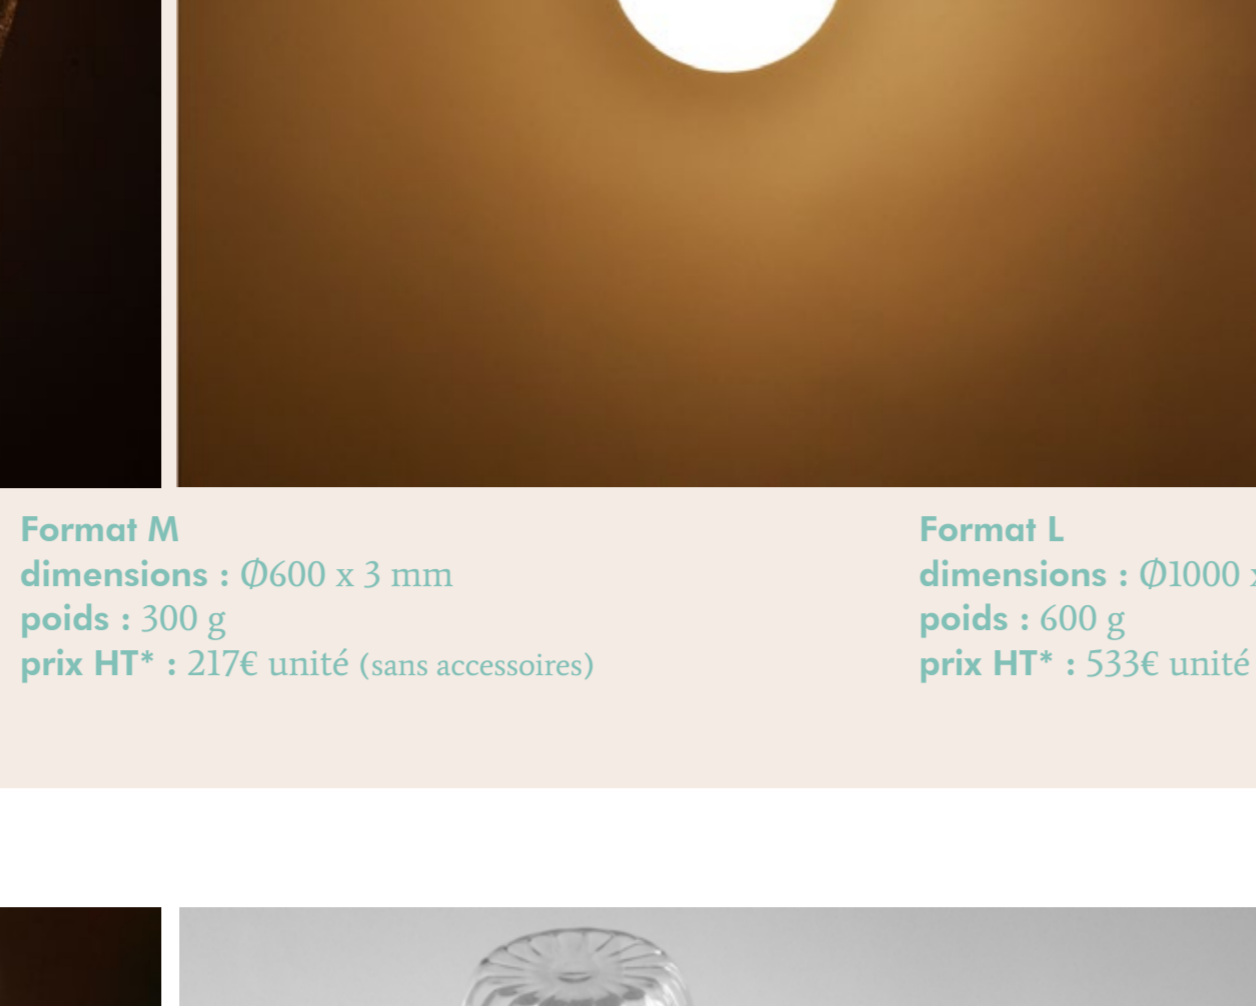

Format L
dimensions : Ø 1000 x 3 mm
pois : 600 g
prix HT* : 533€ unité (sans accessoires)

Format M
dimensions : Ø 600 x 3 mm
pois : 300 g
prix HT* : 217€ unité (sans accessoires)