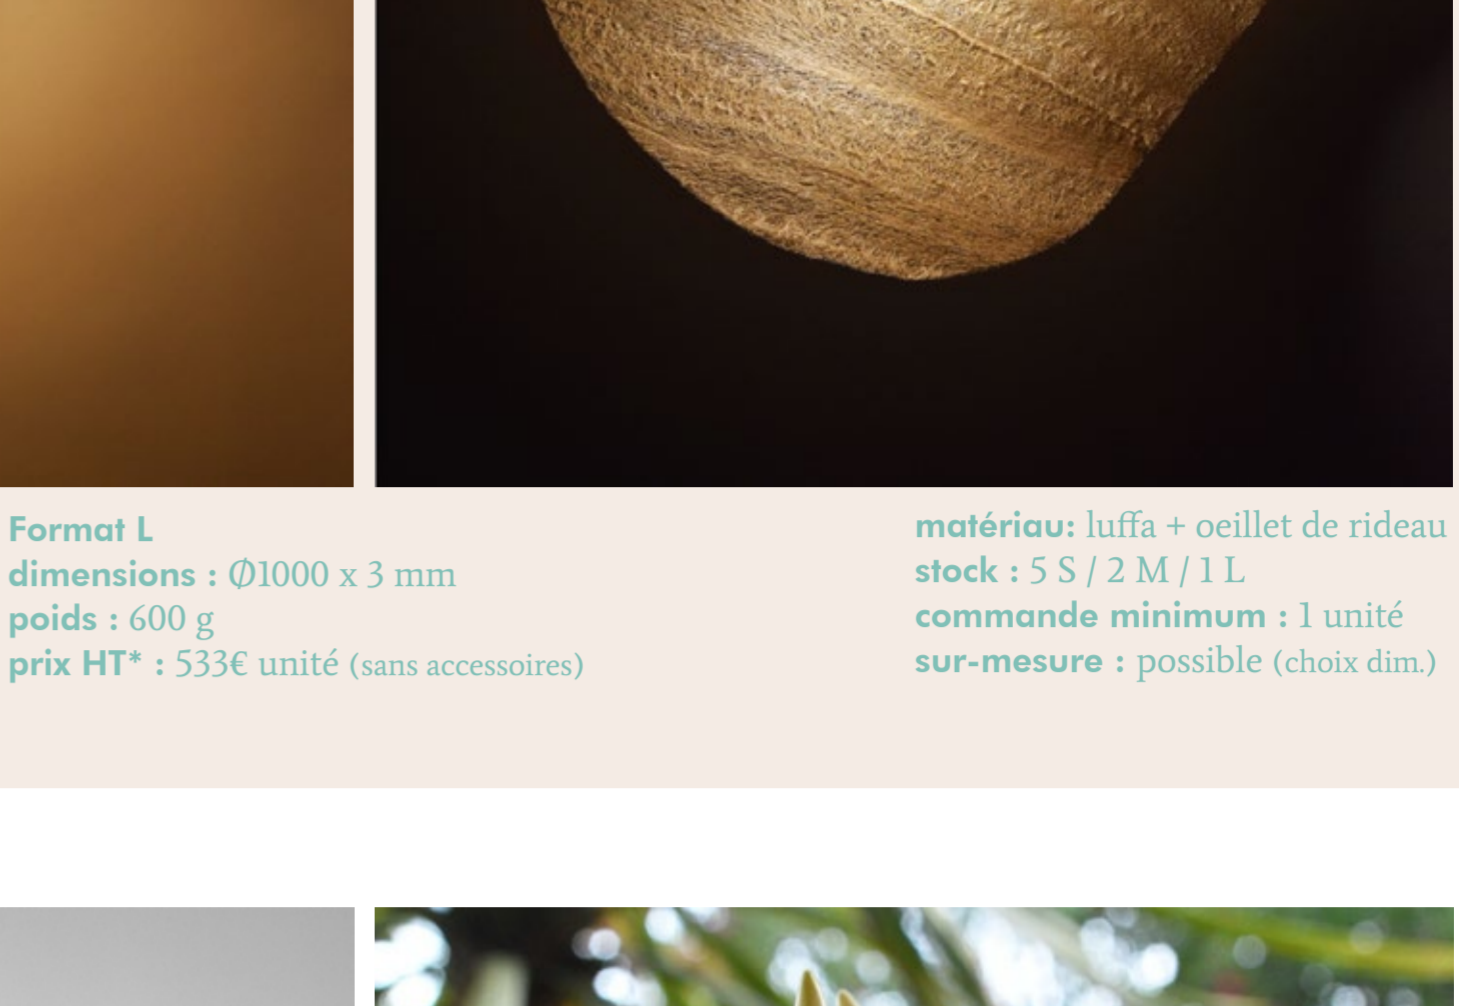

Format L
dimensions : Ø 1000 x 3 mm
pois : 600 g
prix HT* : 533€ unité (sans accessoires)

matériau : luffa + ceillet de rideau
stock : 5 S / 2 M / 1 L
commande minimum : 1 unité
sur-mesure : possible (choix dim.)

OREILLES