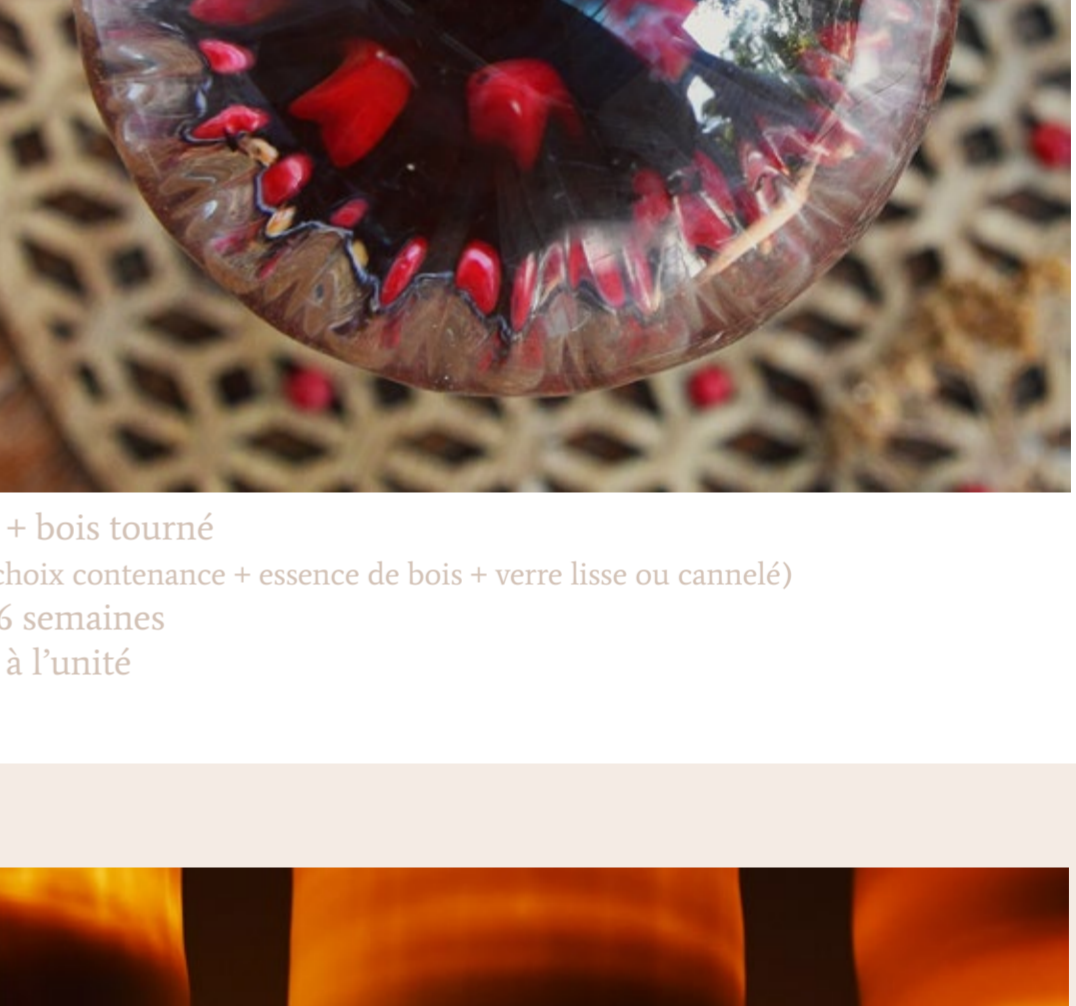

CATALOGUE 2024

ENTRE-DEUX

OREILLES

TUBULÉES

CROQUIGNOLETTES

PAPOUILLES

HOURRA

GALIPETTE

MÉLOPÉE

GUEULE DE BOIS

BIDULES

GUEULE DE BOIS

SOLILIQUE

GOBIE

ESCOMPETTE

UNE ENVIE ?
UN BESOIN ?
UNE IDÉE ?
CONTACTEZ-NOUS !
à Paris

www.studiopirouette.com
info@studiopirouette.com
06 47 03 72 88

*prix HTs : Pirouette est non assujéti à la TVA.