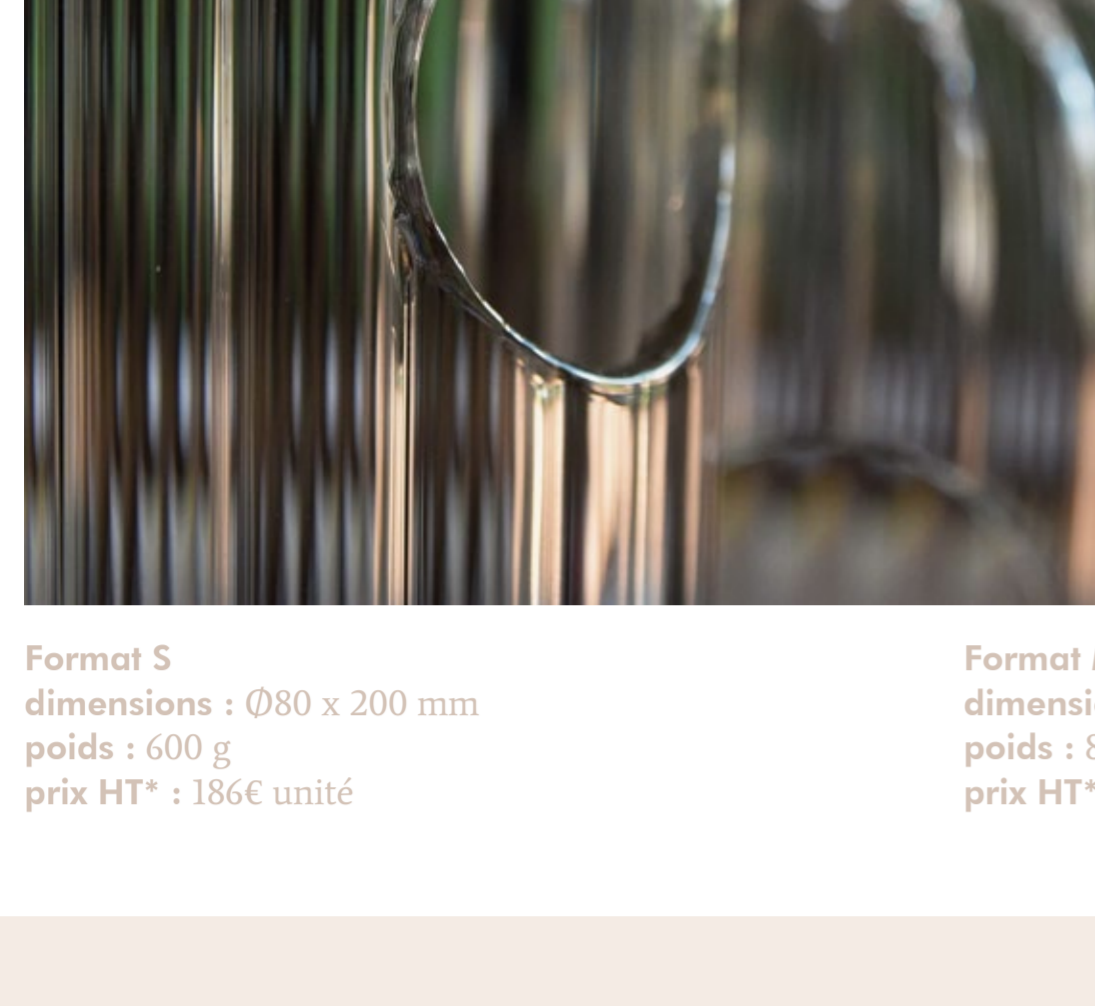

Format M
dimensions : Ø 80 x 300 mm
pois : 800 g
prix HT* : 210€ unité

Format S
dimensions : Ø 80 x 200 mm
pois : 600 g
prix HT* : 186€ unité