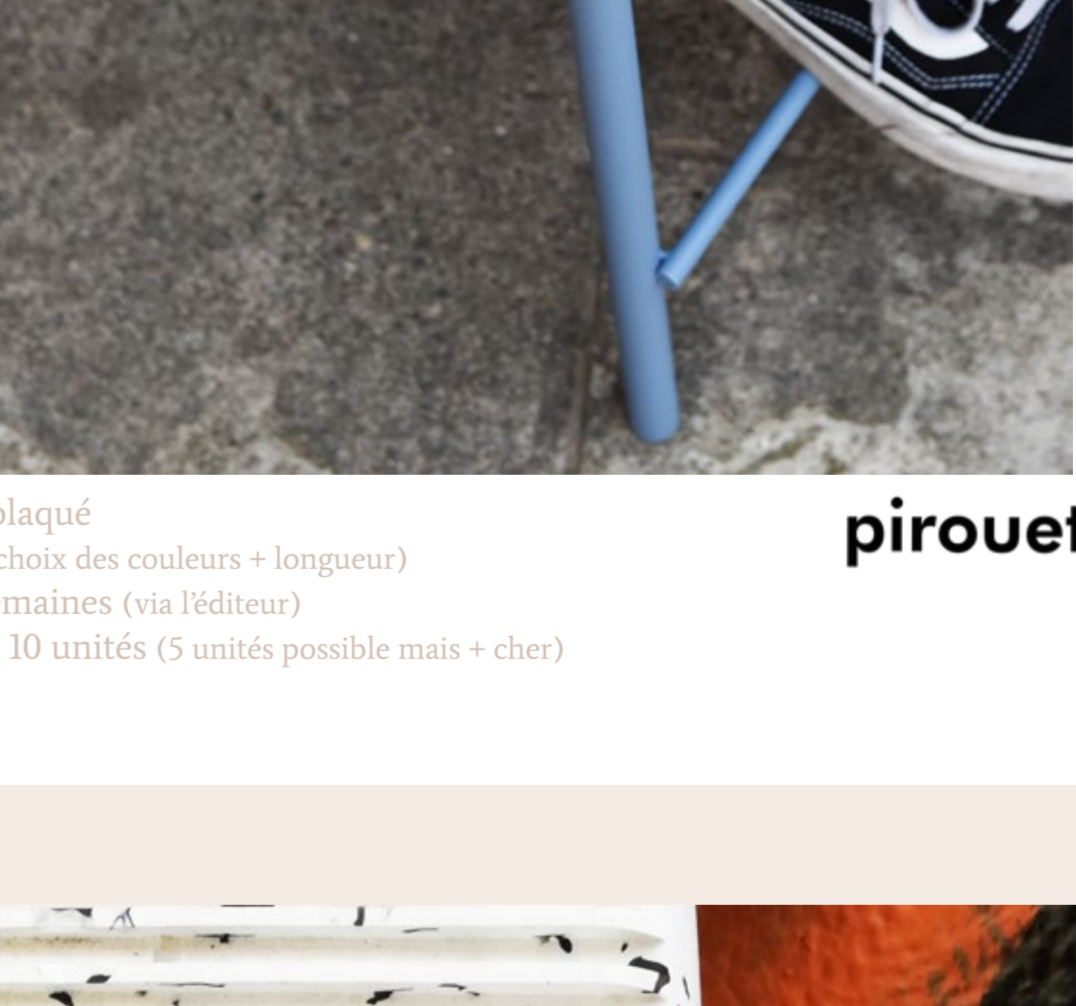

pirouette.

SOLILIQUE