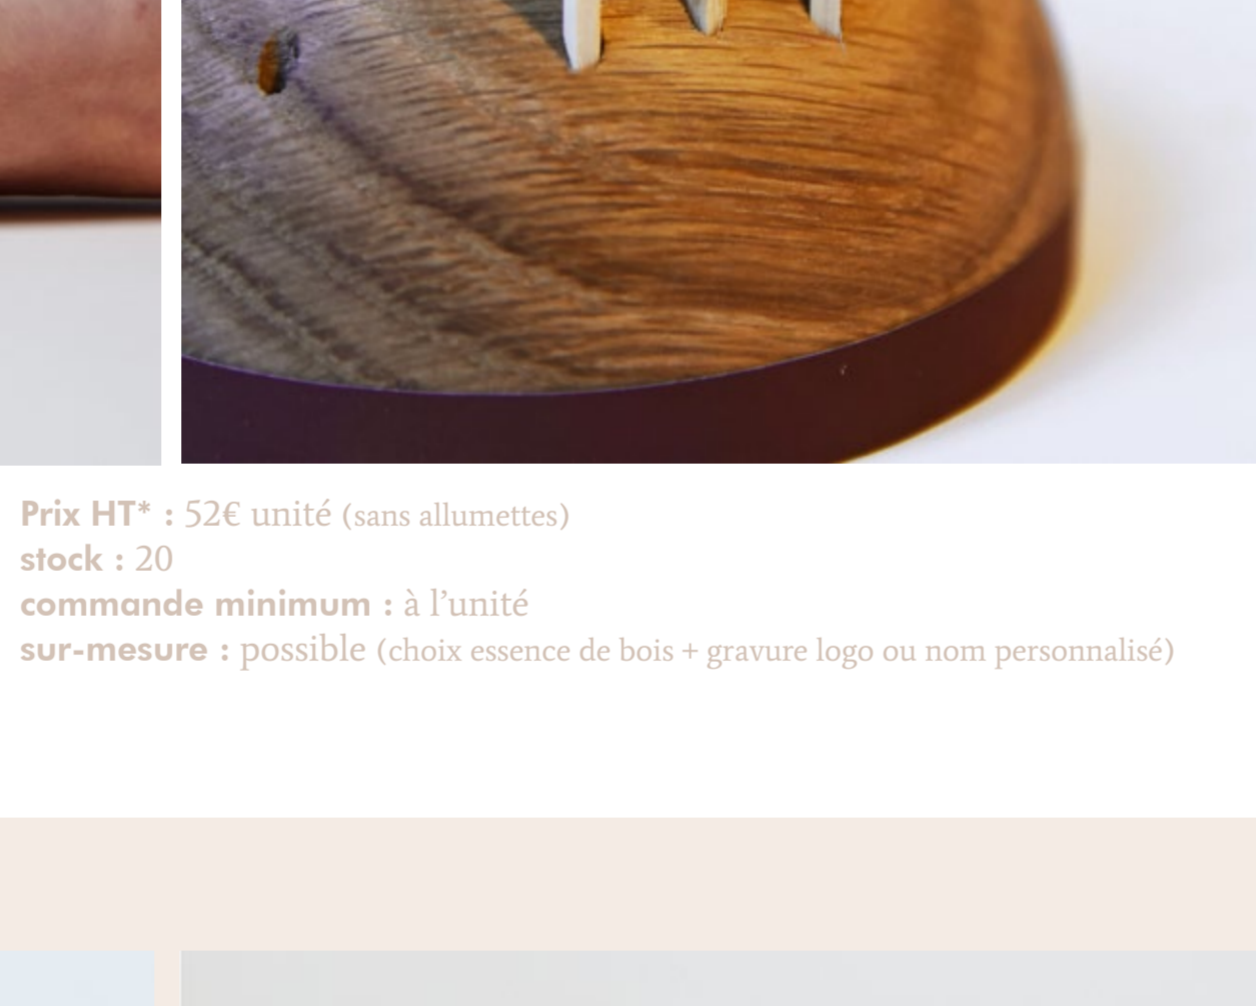

pirouette.

GUEULE DE BOIS