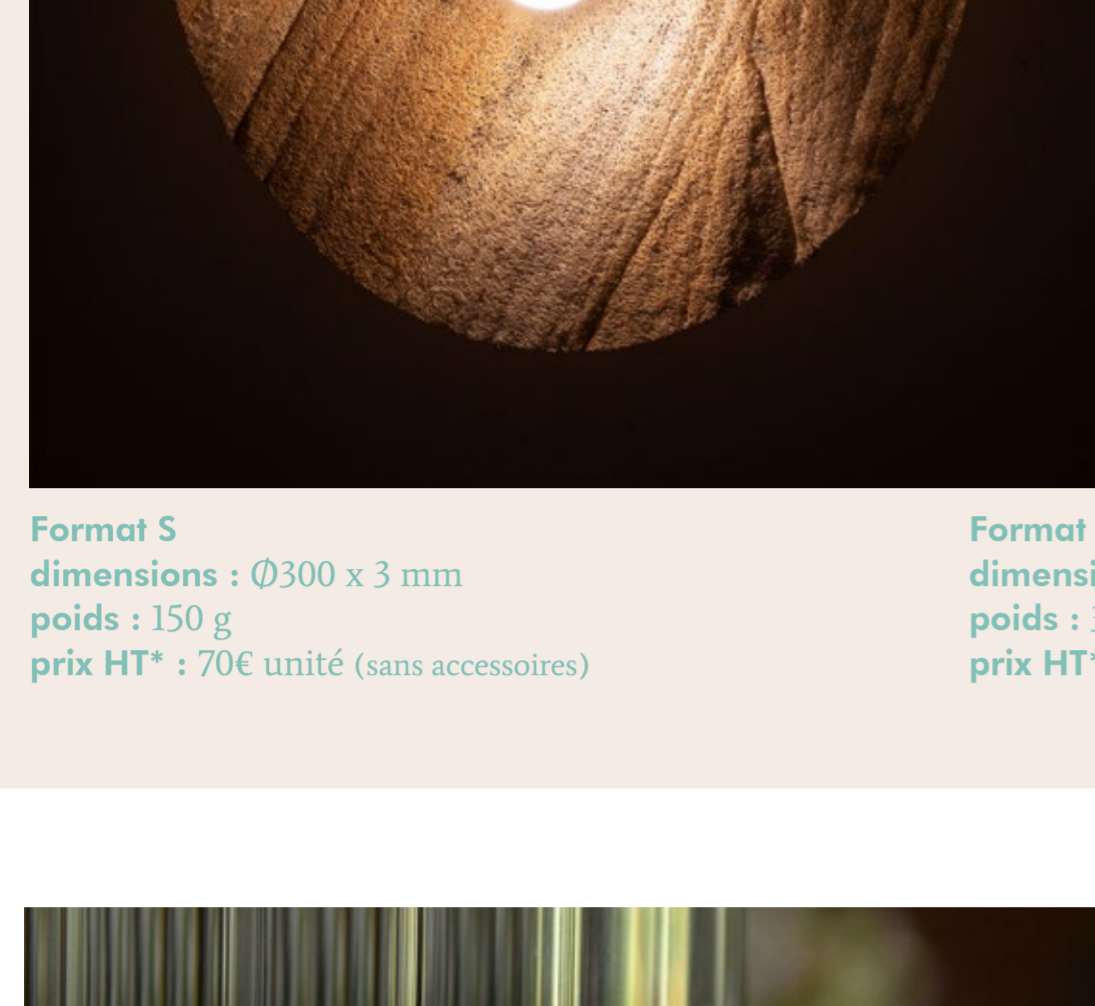

Format M
dimensions : Ø 600 x 3 mm
pois : 300 g
prix HT* : 217€ unité (sans accessoires)

Format S
dimensions : Ø 300 x 3 mm
pois : 150 g
prix HT* : 79€ unité (sans accessoires)