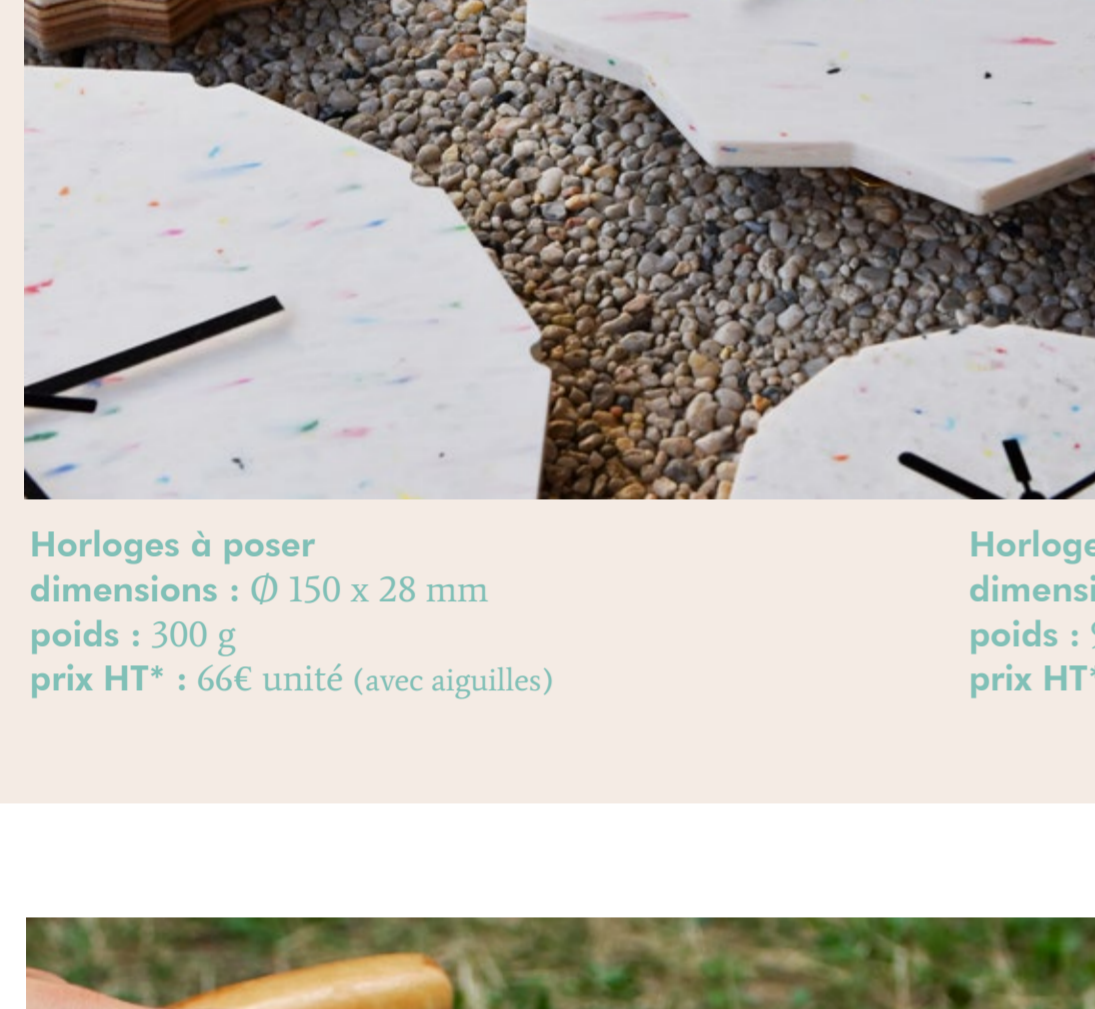

Horloges murales
dimensions : Ø 300 x 28 mm
pois : 950 g
prix HT* : 83€ unité (avec aiguilles)

Horloges à poser
dimensions : Ø 150 x 28 mm
pois : 300 g
prix HT* : 66€ unité (avec aiguilles)