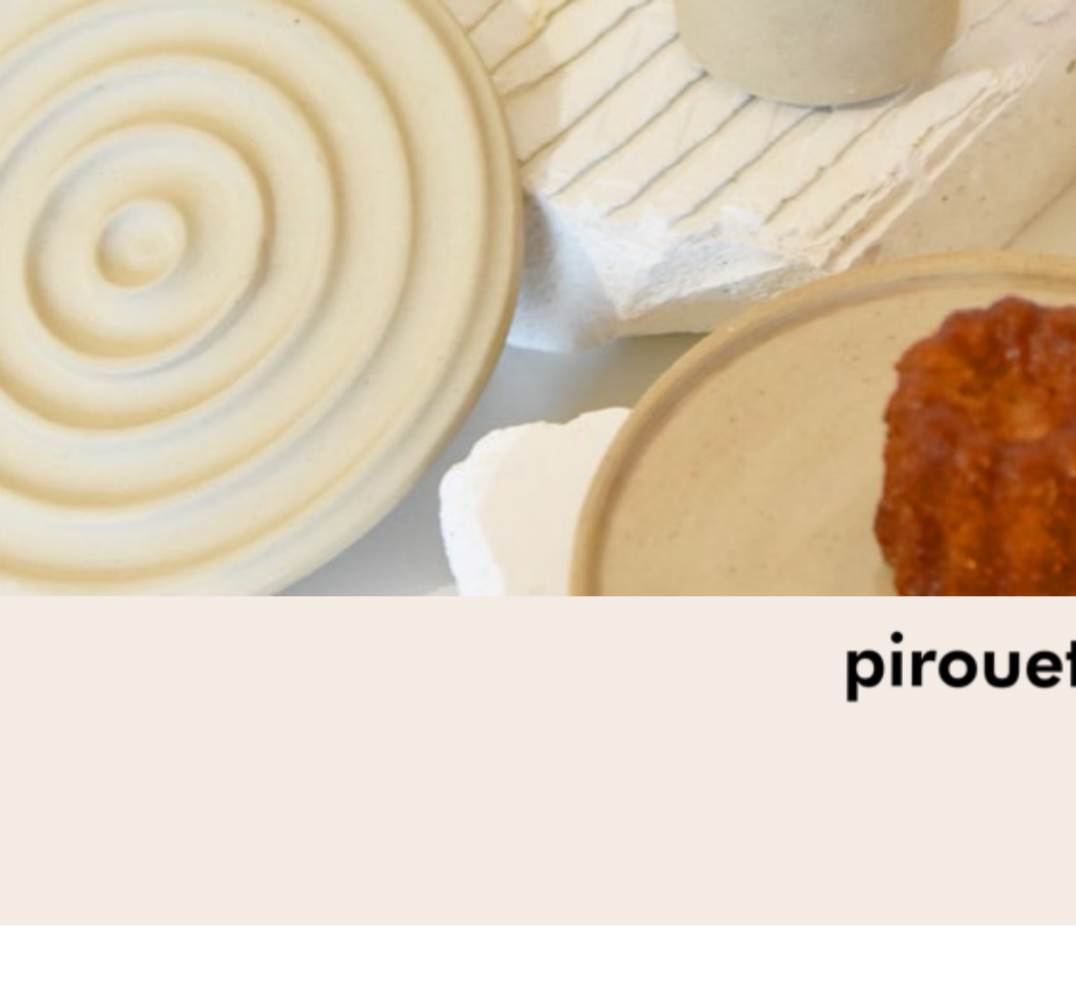

pirouette.

CROQUIGNOLETTES