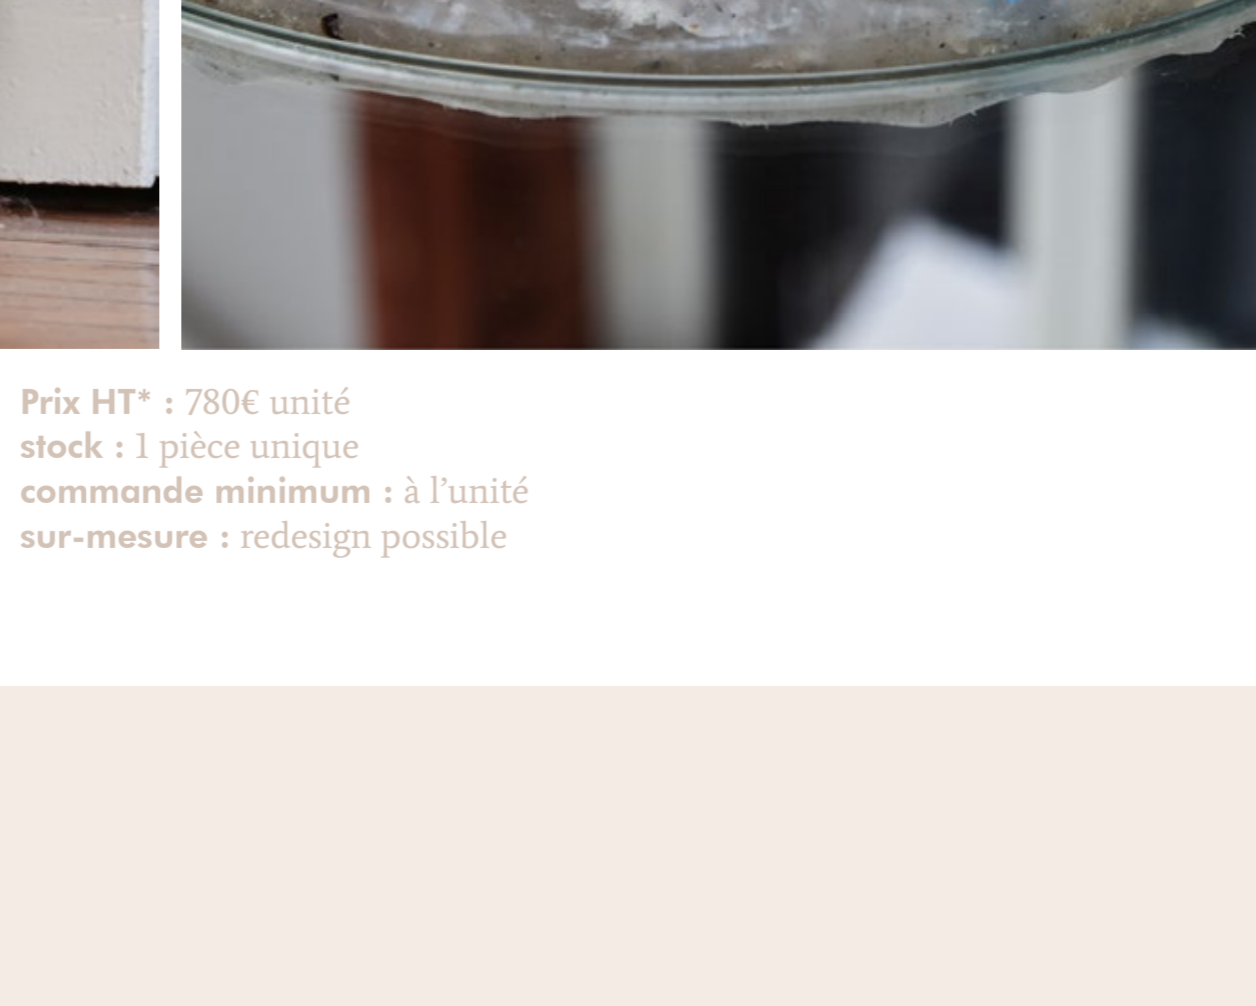

Prix HT* : 780€ unité
stock : 1 pièce unique
commande minimum : à l'unité
sur-mesure : redesign possible