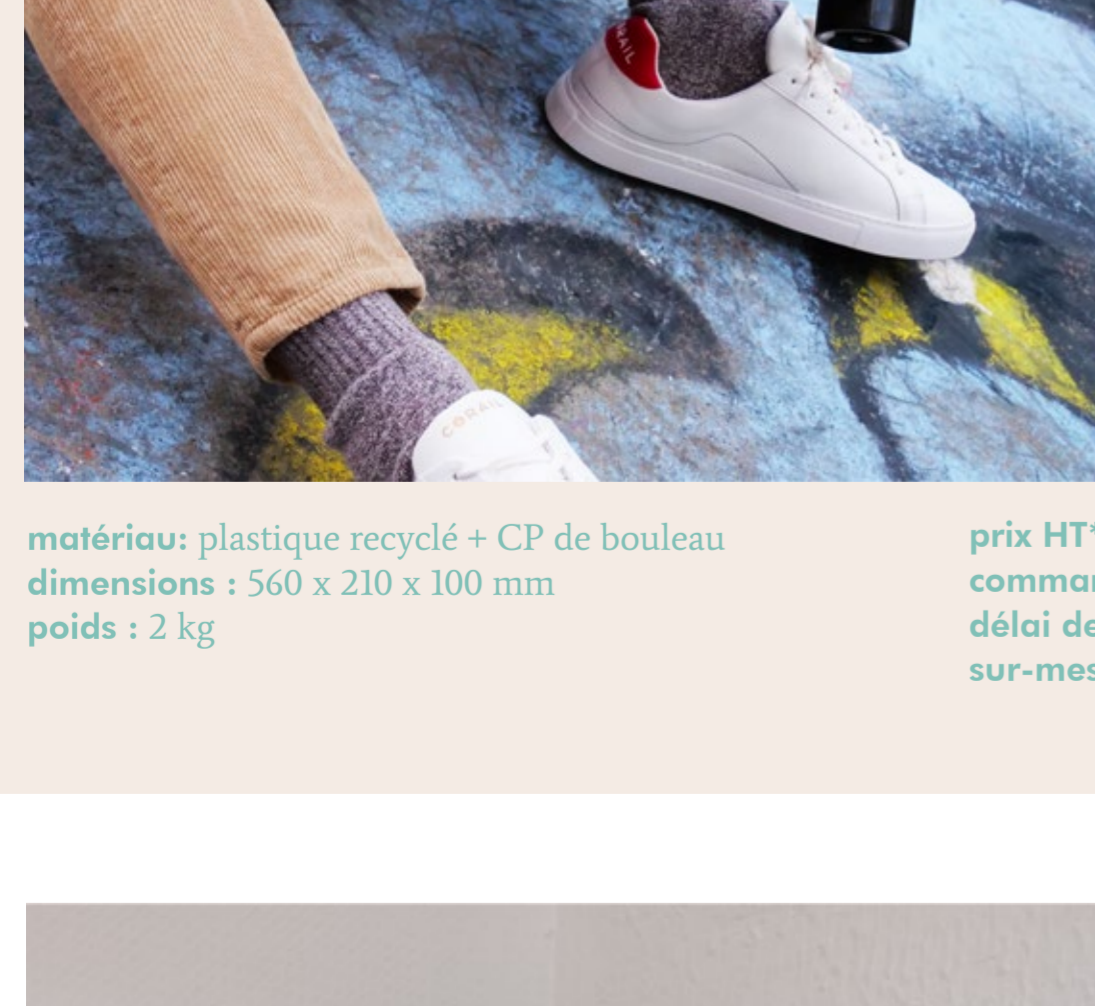

matériau : plastique recyclé + CP de brousses
dimensions : 115 x 210 x 100 mm
pois : 2 kg