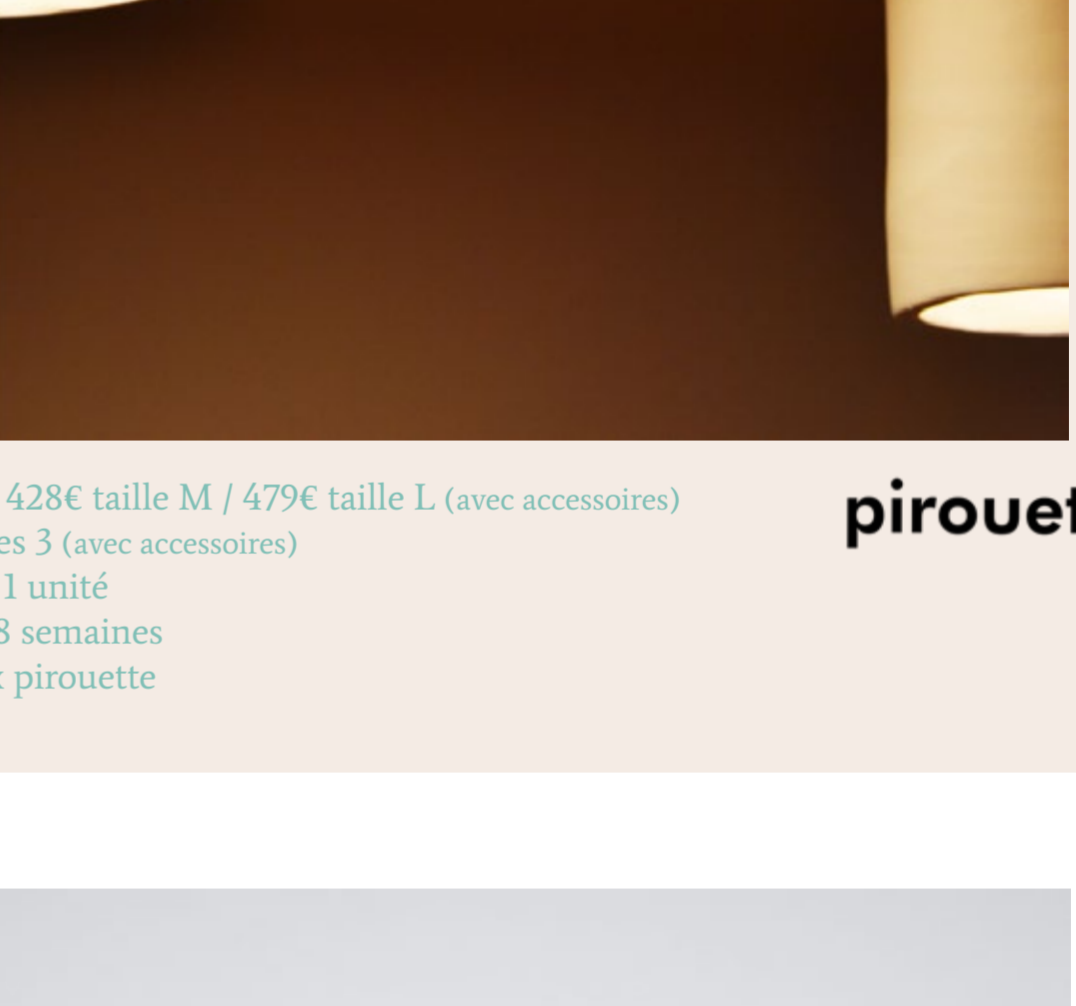

pirouette.

MÉLOPÉE