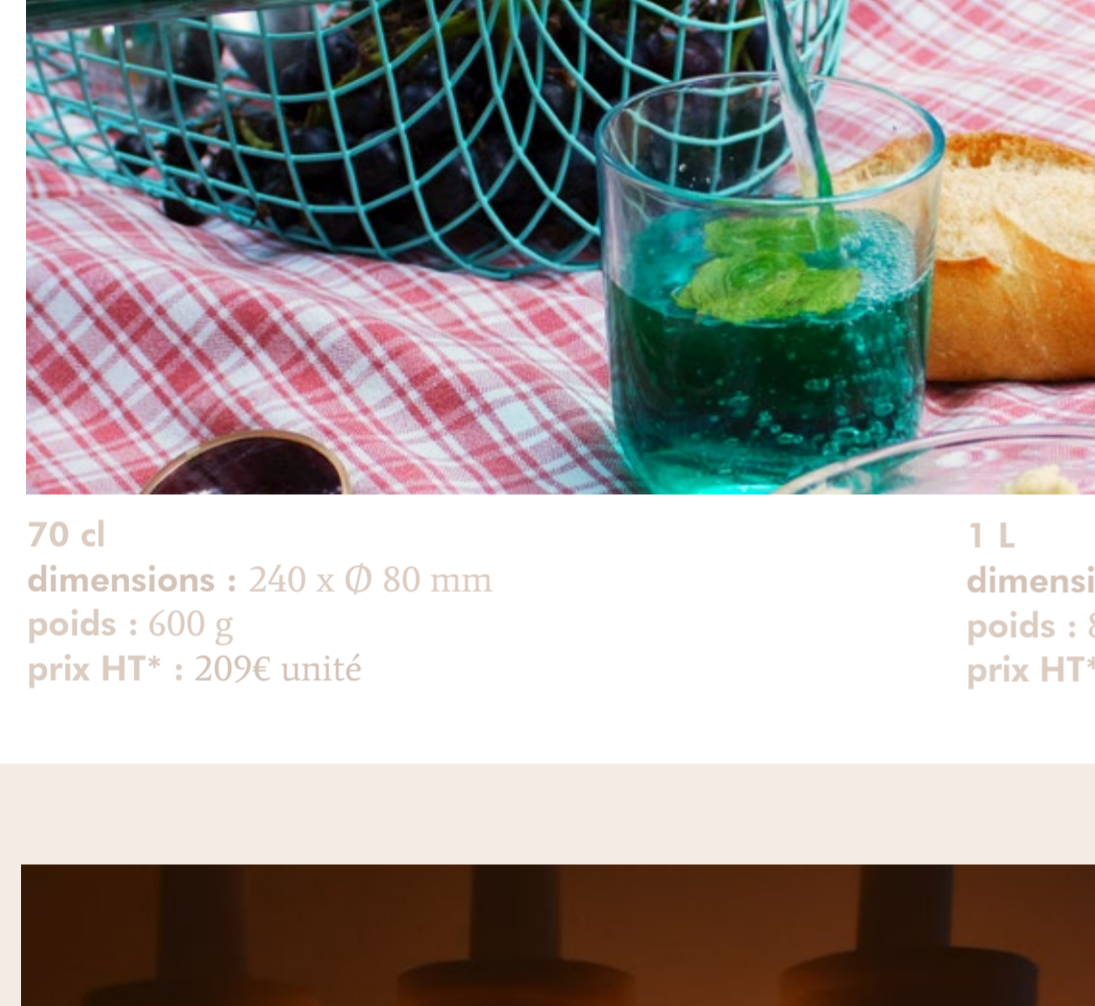

1 L
dimensions : 240 x Ø 100 mm
pois : 820 g
prix HT* : 267€ unité

70 cl
dimensions : 250 x 140 x 80 mm
pois : 200 g
prix HT* : 209€ unité