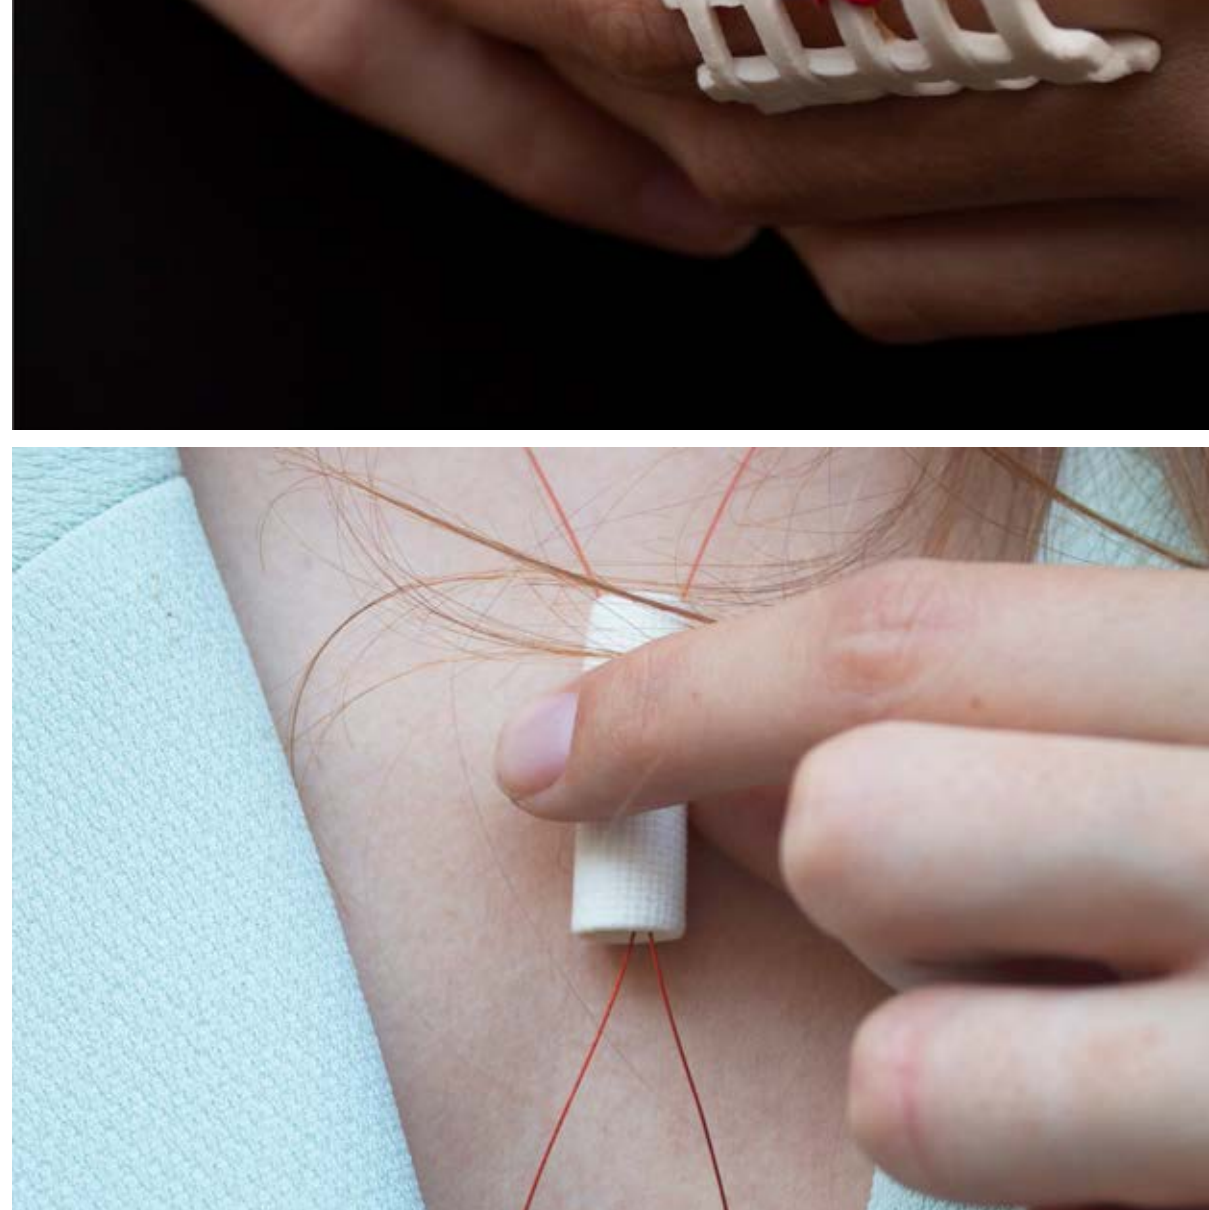

pirouette.

PAPOUILLES

matériau : porcelaine papier + laiton + fil métallique ou fil coton
sur-mesure : redesign possible
stock : 6 anneaux, 7 bagues, 6 pendentifs
commande minimum : à l'unité

Bagues & Anneaux
diamètre intérieur : Ø entre 17 et 22 mm
diamètre réglable : certaines bagues oui
prix HT* : 42€ (anneau) et 63€ (bague) unité