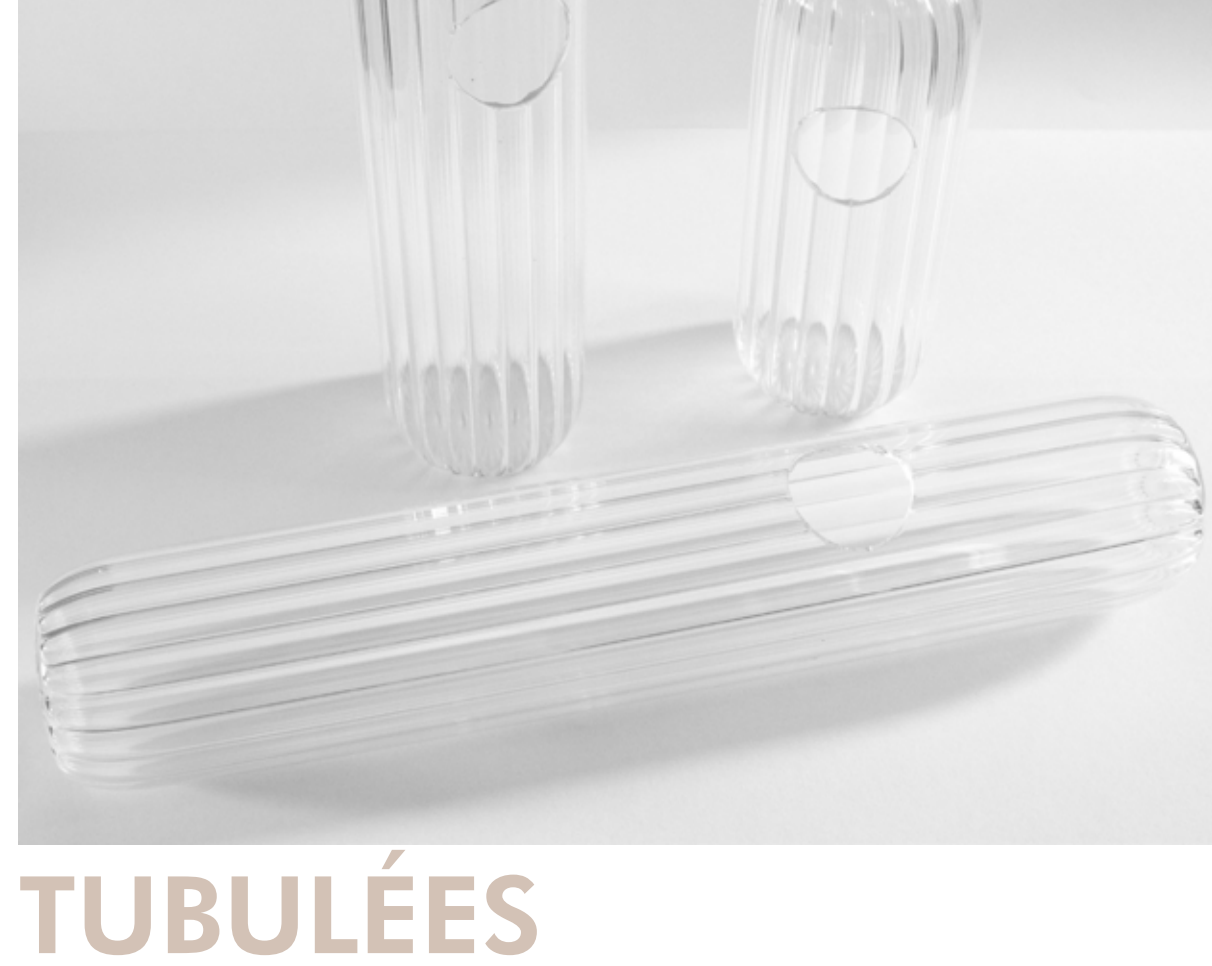

pirouette.