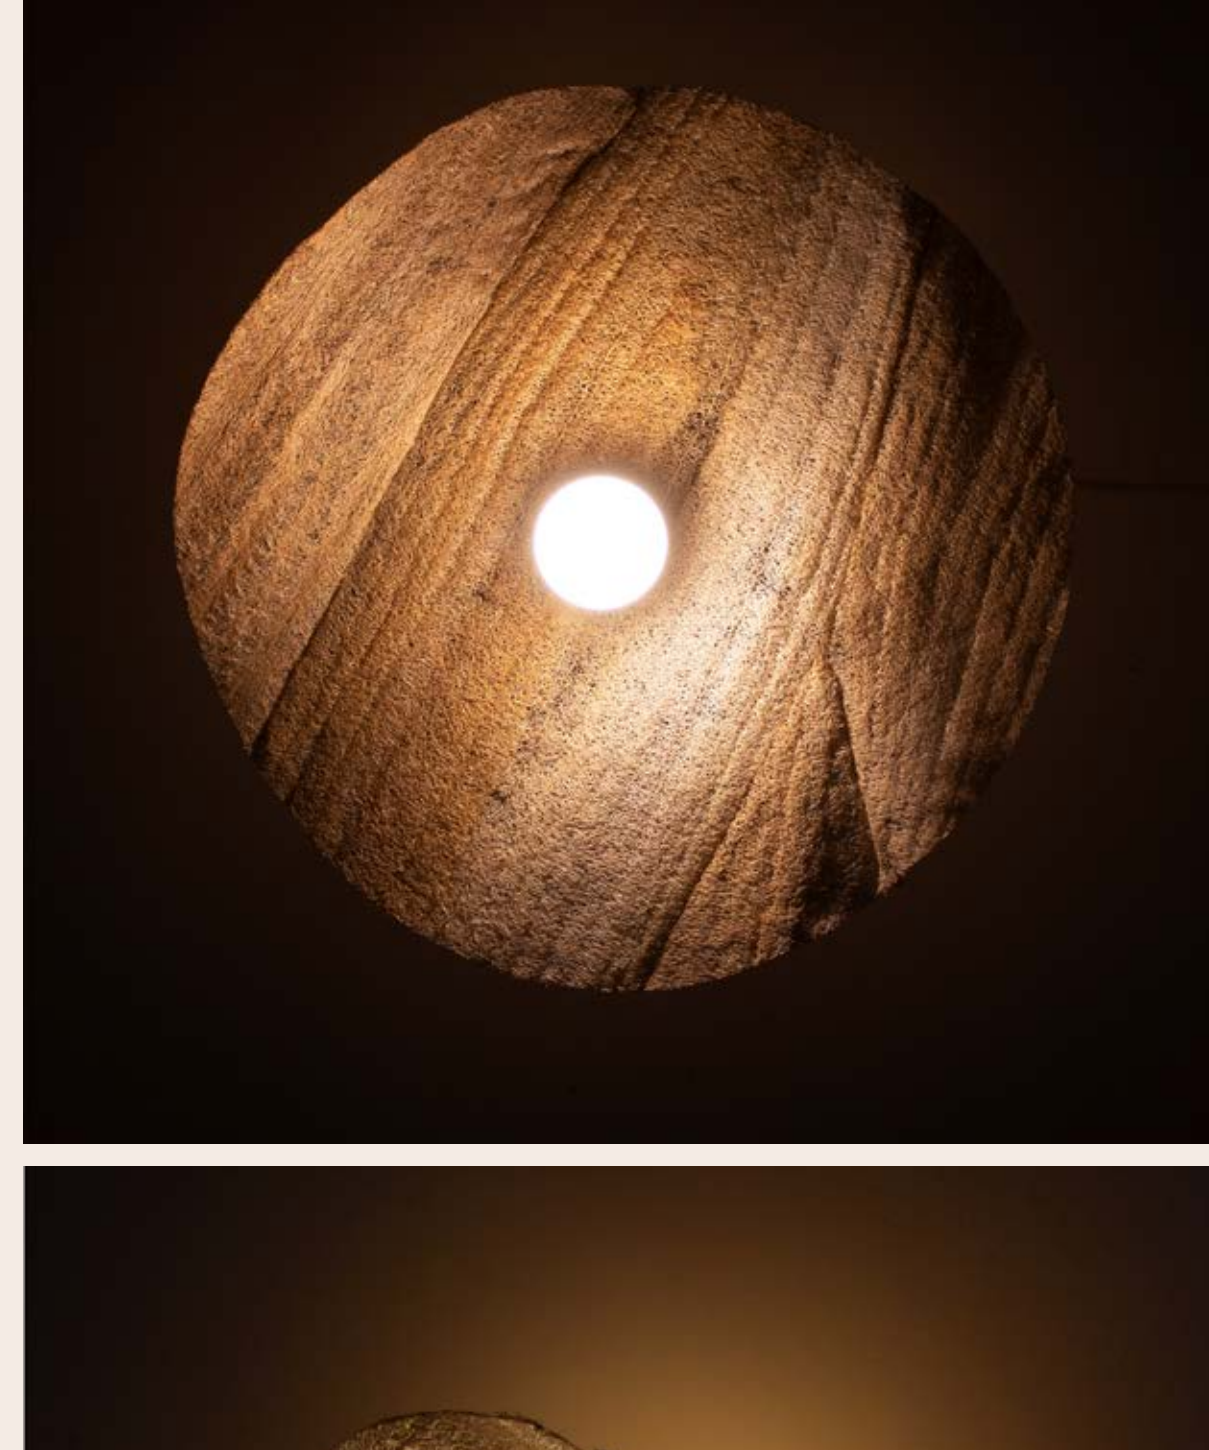

CATALOGUE 2024

pirouette.

ENTRE-DEUX

matériau : verre soufflé + taillé à la main
dimensions : Ø 97 x 197 mm
(trou intérieur : Ø20 mm)
poids : entre 500 et 550g
collaboration : Tim Veron x pirouette

Prix HT* : 385€ unité
stock : 1 série de 6 couleurs
commande minimum : à l'unité
sur-mesure : possible (choix contenance + couleur du vase)

pirouette.

OREILLES

matériau : luffa + oeillet de rideau
stock : 5 S / 2 M / 1 L
commande minimum : 1 unité
sur-mesure : possible (choix dimensions)

Format S
dimensions : Ø300 x 3 mm
poids : 150 g
prix HT* : 70€ unité (sans accessoires)