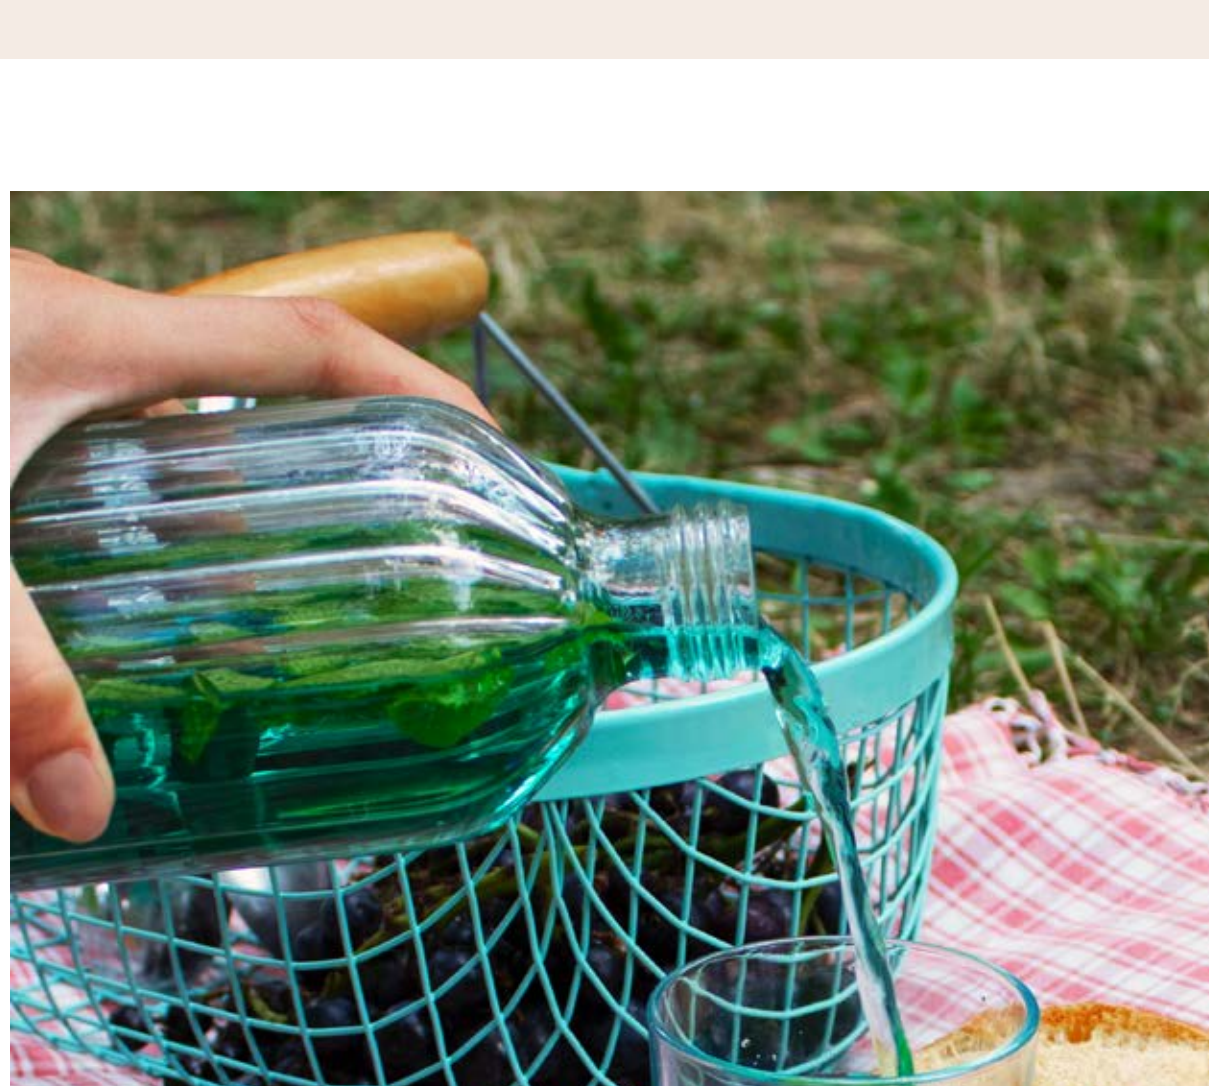

GALIPETTE

matériau : verre soufflé + bois tourné
sur-mesure : possible
(choix contenance + essence de bois + verre lisse ou cannelé)
délai de livraison : 4 à 6 semaines
commande minimum : à l'unité

70 cl
dimensions : 240 x Ø 80 mm
poids : 600 g
prix HT* : 209€ unité

1 L
dimensions : 240 x Ø 100 mm
poids : 800 g
prix HT* : 267€ unité