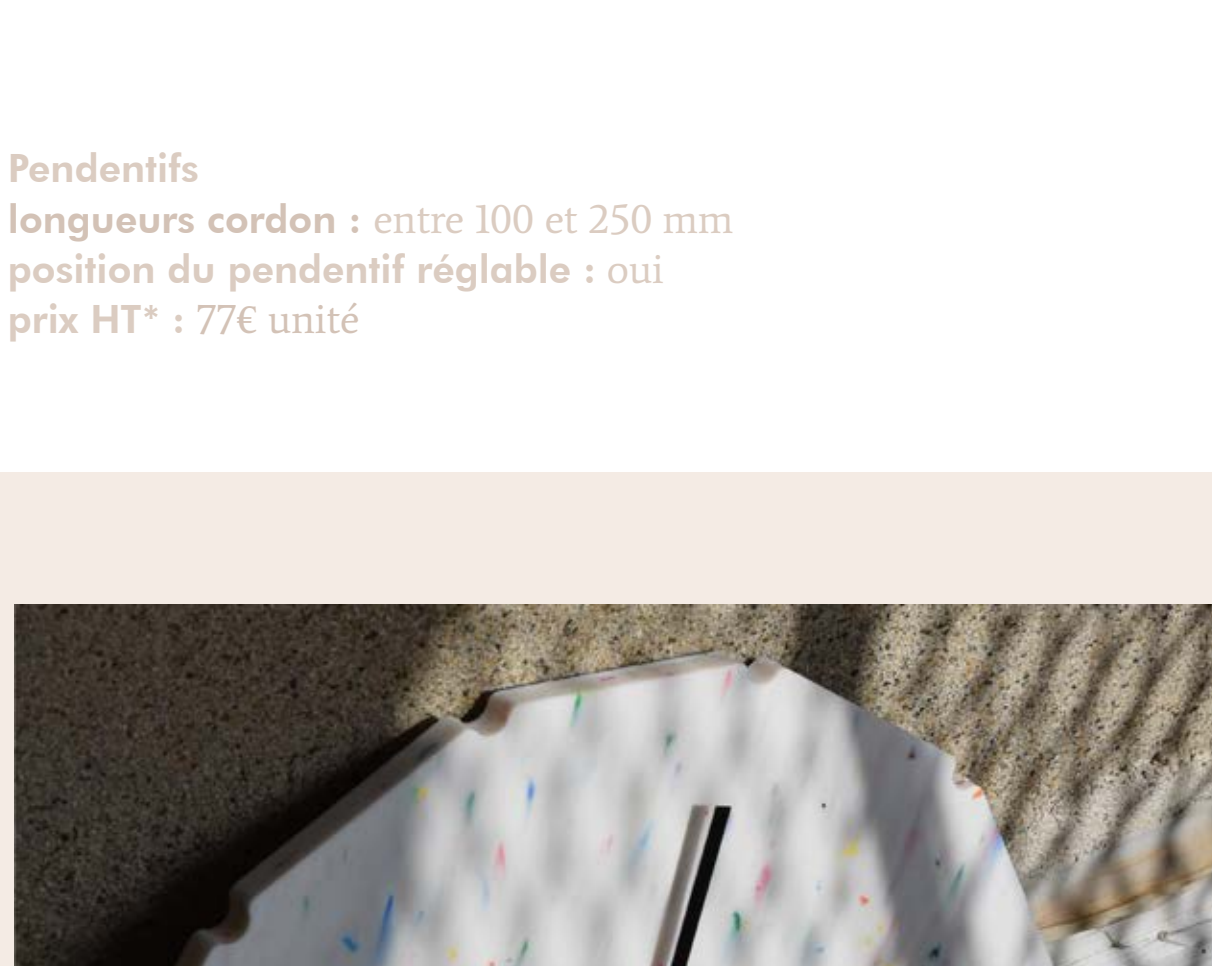

pirouette.