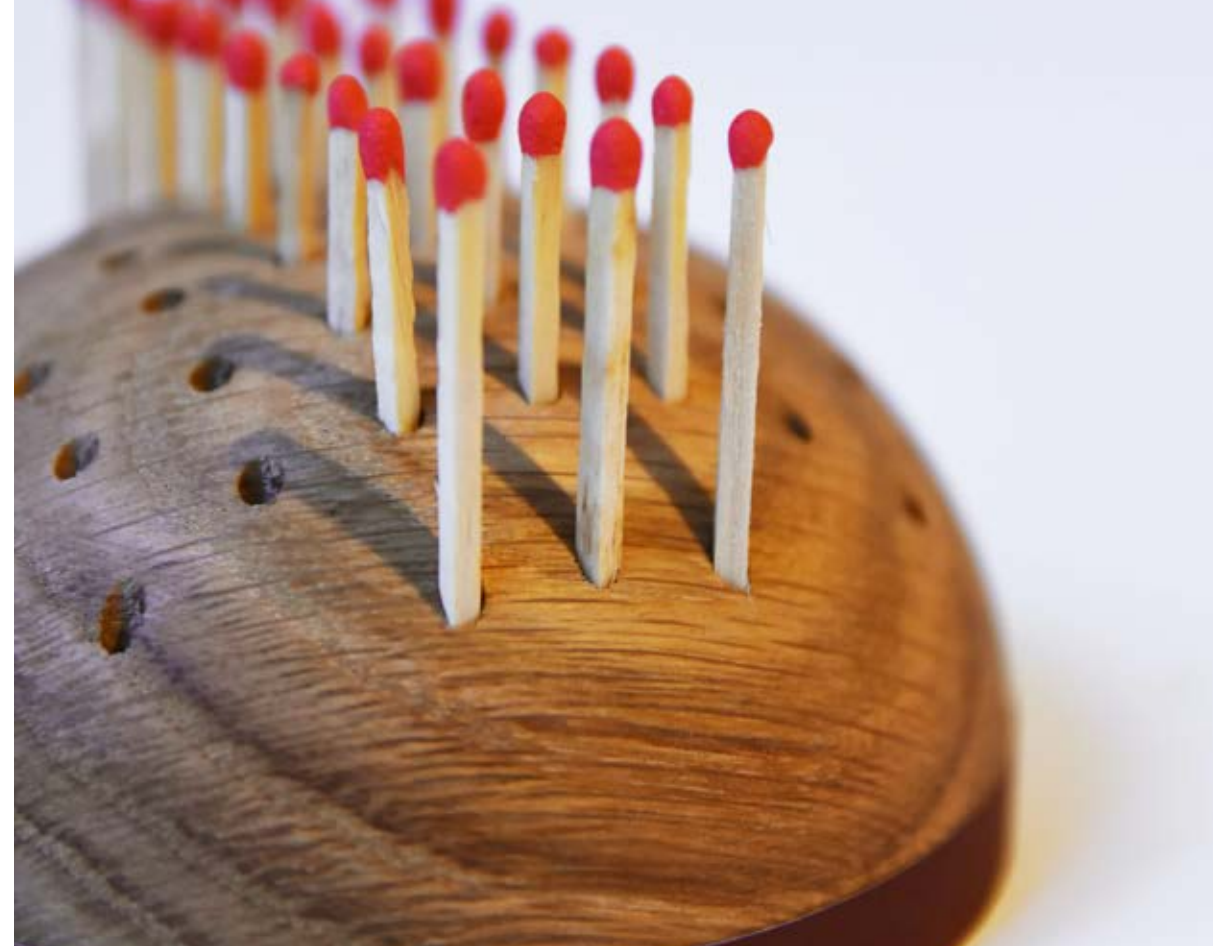

GUEULE DE BOIS

matériau : chêne massif recyclé
dimensions : Ø 100 x 50 mm
(trous : Ø2 mm)
poids : 250g

Prix HT* : 52€ unité (sans allumettes)
stock : 20
commande minimum : à l'unité
sur-mesure : possible
(choix essence de bois + gravure logo ou nom personnalisé)