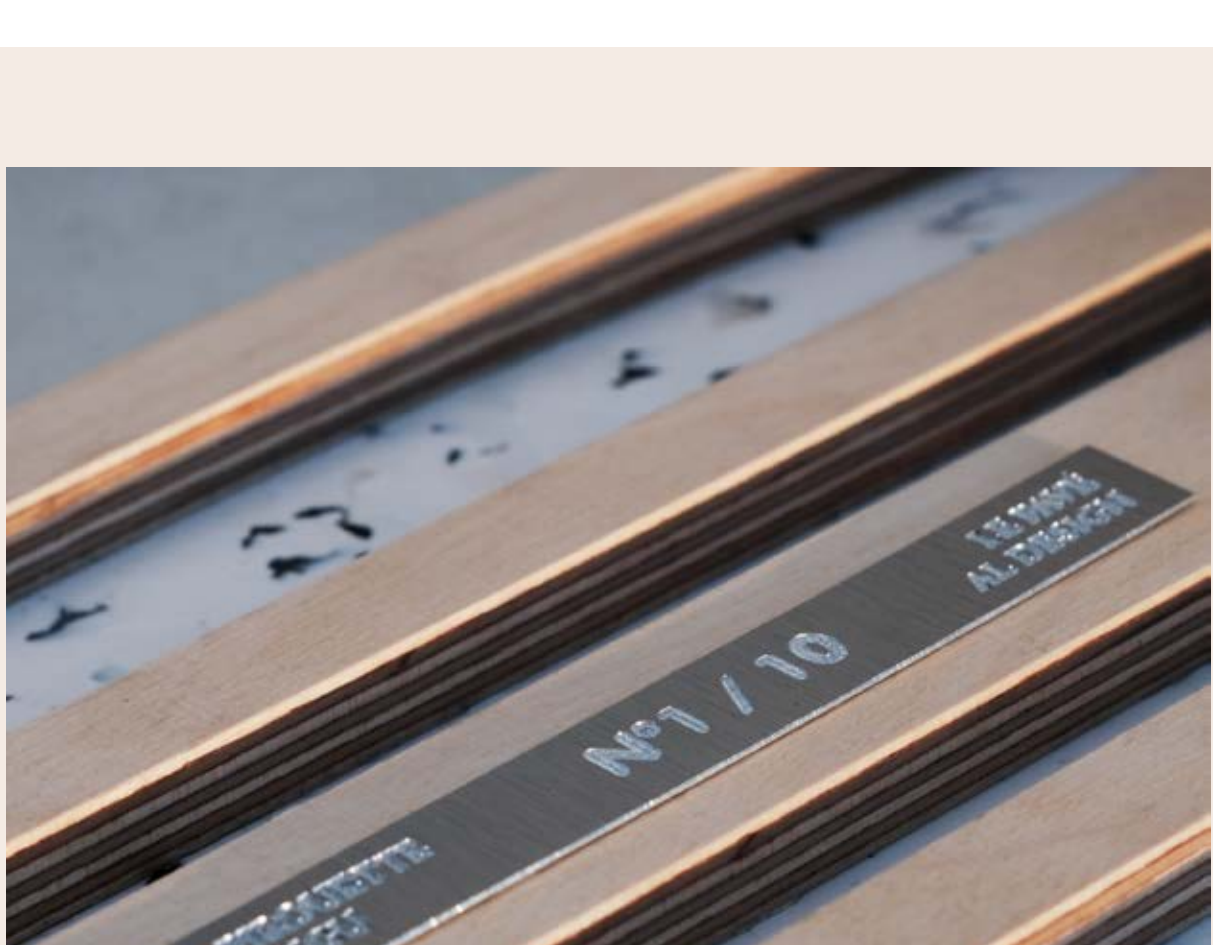

GOBIE

matériau: plastique recyclé + CP de bouleau
dimensions : 560 x 210 x 100 mm
poids : 2 kg

prix HT* : 280€ unité (sans accessoires)
commande minimum : 10 unités
délai de livraison : 4 à 6 semaines
sur-mesure : redesign possible