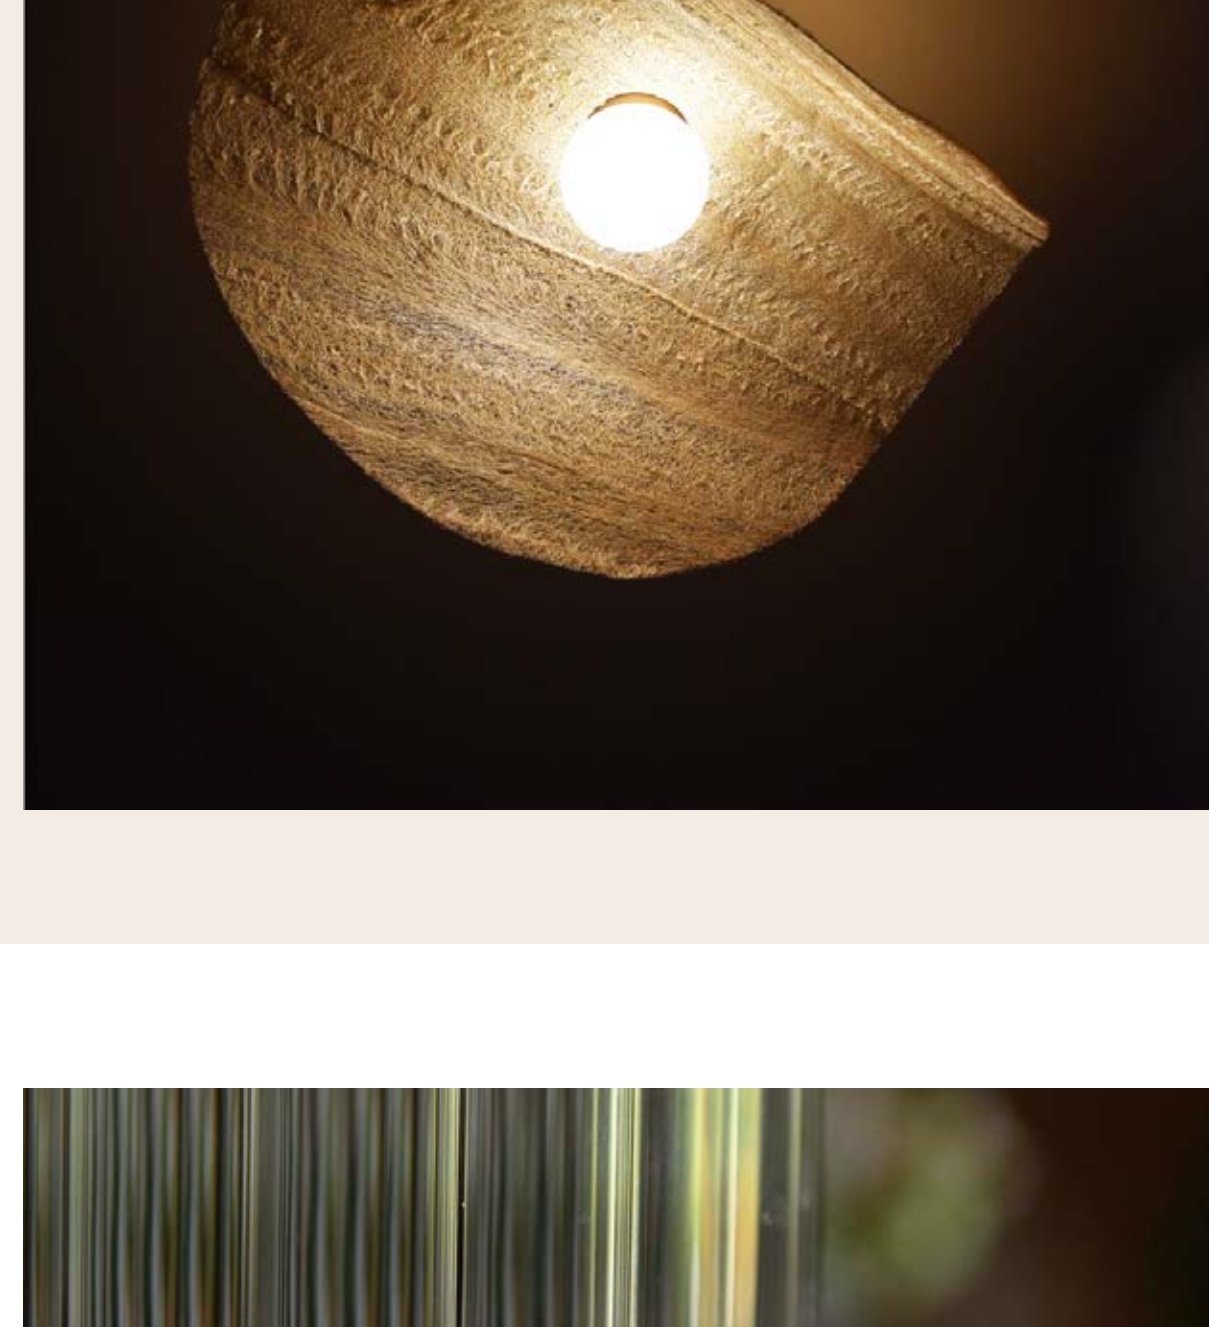

OREILLES

matériau : luffa + oeillet de rideau
stock : 5 S / 2 M / 1 L
commande minimum : 1 unité
sur-mesure : possible (choix dimensions)

Format S
dimensions : Ø300 x 3 mm
poids : 150 g
prix HT* : 70€ unité (sans accessoires)

Format M
dimensions : Ø600 x 3 mm
poids : 300 g
prix HT* : 217€ unité (sans accessoires)

Format L
dimensions : Ø1000 x 3 mm
poids : 600 g
prix HT* : 533€ unité (sans accessoires)