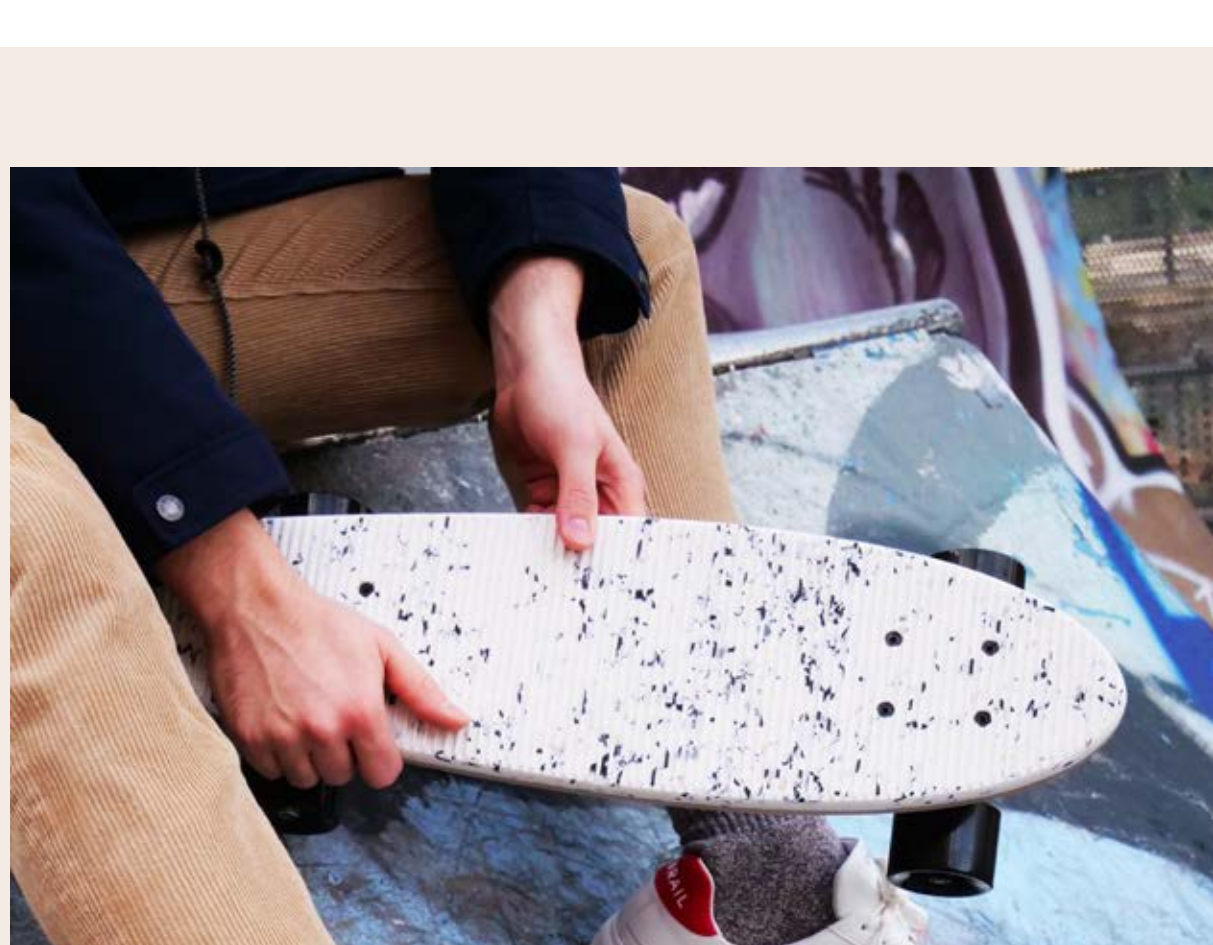

GOBIE

matériau: plastique recyclé + CP de bouleau
dimensions : 560 x 210 x 100 mm
poids : 2 kg

prix HT* : 280€ unité (sans accessoires)
commande minimum : 10 unités
délai de livraison : 4 à 6 semaines
sur-mesure : redesign possible