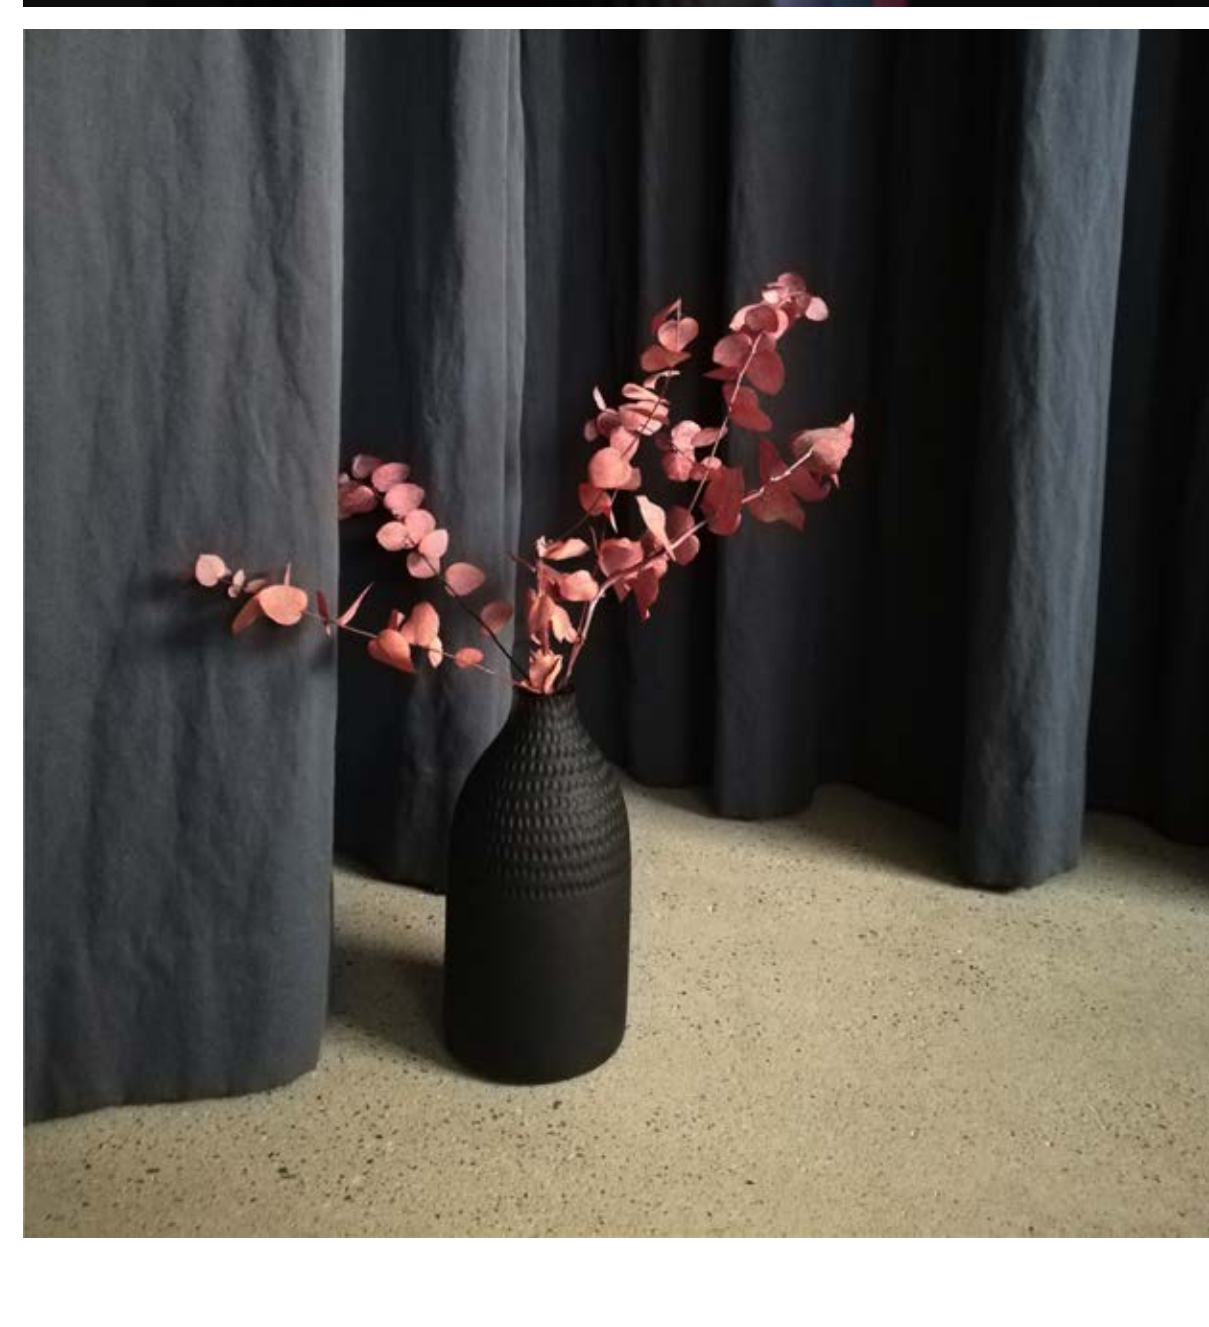

CATALOGUE 2024

pirouette.

ENTRE-DEUX

matériau : verre soufflé + taillé à la main
dimensions : Ø 97 x 197 mm
(trou intérieur : Ø20 mm)
poids : entre 500 et 550g
collaboration : Tim Veron x pirouette

Prix HT* : 385€ unité
stock : 1 série de 6 couleurs
commande minimum : à l'unité
sur-mesure : possible (choix contenance + couleur du vase)