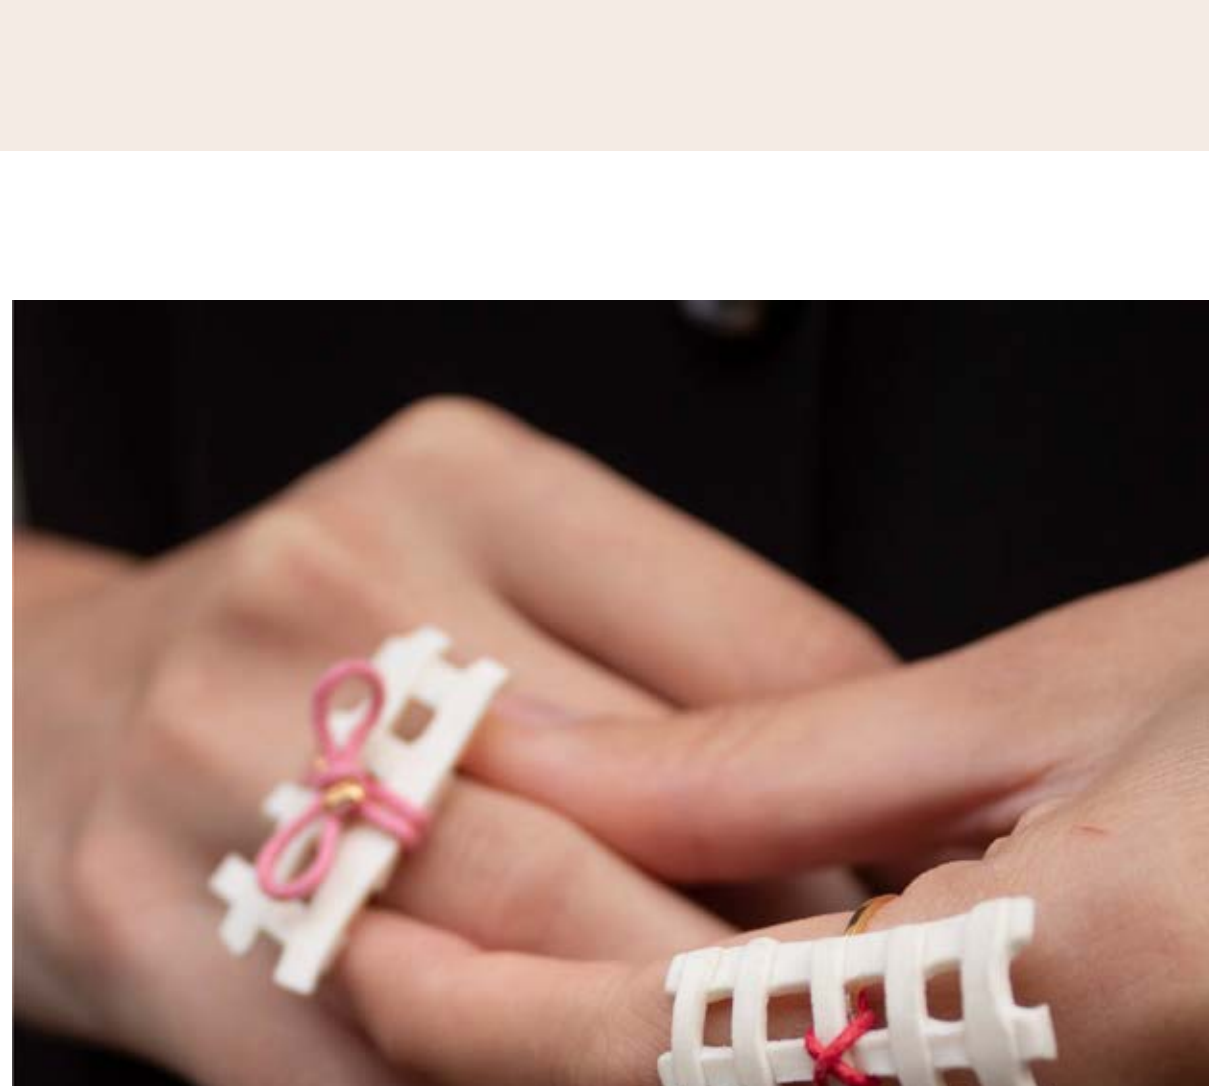

pirouette.

CROQUINOULETTES

matériau : grès blanc et grès noir
dimensions : Ø 150 x 120 mm
poids : 1,2 kg (le service)
prix HT* : 179€ unité / 354€ le lot de 2 services
collaboration : SOME x pirouette

stock : 1 lot de 2 services (avec 2 tasses par service)
commande minimum : 1 unité
sur-mesure : possible (choix dimensions + couleur argile + couleur émail)
délai de livraison : 6 à 8 semaines